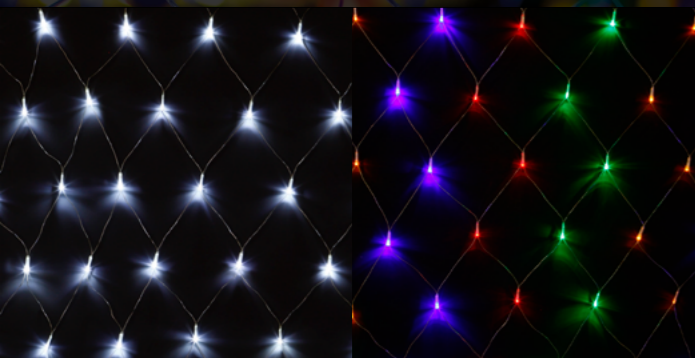

СЕТЬ

интерьерная

8 режимов работы

IP20 степень пылевлагозащиты

-10 ... +40°C температура эксплуатации

230 В питание от сети

НИТЬ

интерьерная

8 режимов работы

IP20 степень пылевлагозащиты

-10 ... +40°C температура эксплуатации

230 В питание от сети

Код	Артикул	Кол-во LED	Мощность, Вт	Размер, Д x В, м	Цвет провода
а044090	300-001 белый	100	6	1,5 x 1,5	прозрачный
а044093	300-001 мульти	100	6	1,5 x 1,5	прозрачный

Код	Артикул	Кол-во LED	Мощность, Вт	Длина, м	Цвет провода
а044096	400-001 мульти	50	5	5	тёмно-зеленый
а044097	400-002 мульти	100	6	10	тёмно-зеленый
а044100	400-005 мульти	150	6	15	тёмно-зеленый