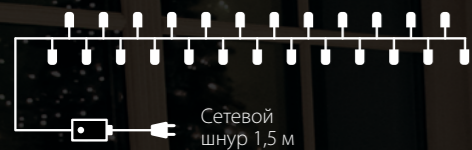

НИТЬ

интерьерная

8 режимов работы

IP20 степень пылевлагозащиты

-10 ... +40°C температура эксплуатации

230 В питание от сети

НИТЬ

интерьерная