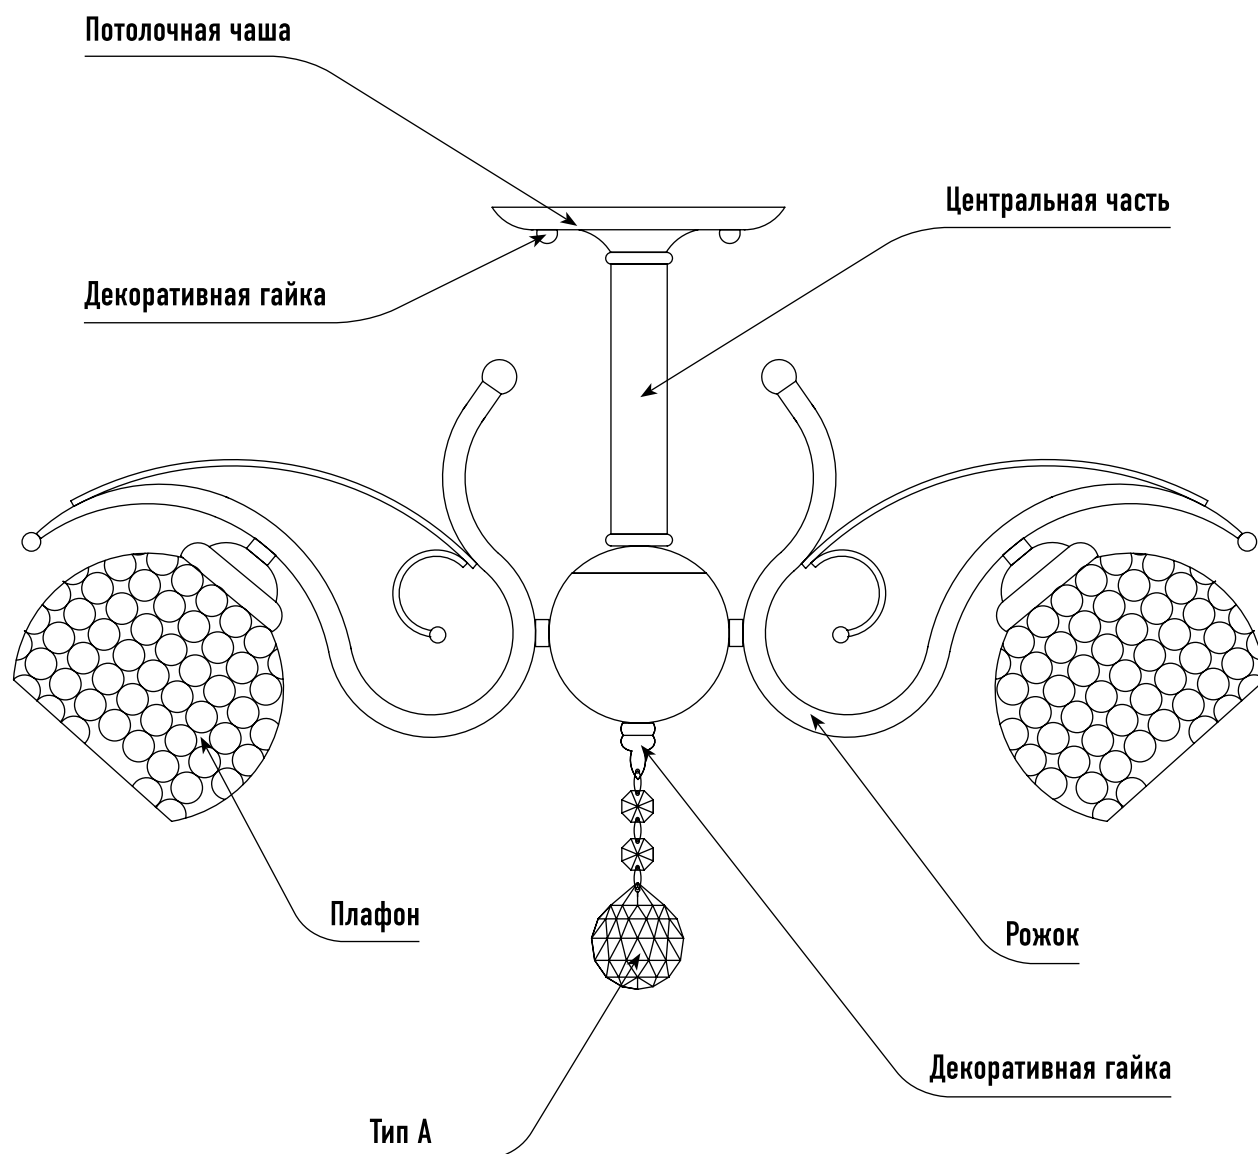

Модель 7777/5

СВЕТИЛЬНИК ОБЩЕГО НАЗНАЧЕНИЯ
ПОТОЛОЧНЫЙ СВЕТИЛЬНИК

EUROSVET®

ИНСТРУКЦИЯ ПО СБОРКЕ

Комплектующая часть	Кол-во, шт.
Крепёжная планка	1
Потолочная чаша	1
Рожок	5
Плафон	5
Декоративная гайка	3
Перчатки	1
Юбка патрона	5

Тип подвески	Кол-во подвесок, шт.	Состав подвески
Подвеска тип А	1	Хрусталик 14 мм – 2 шт. Хрусталик 30 мм – 1 шт.

- Установка приобретённого светильника должна производиться сертифицированным электриком!
- Отключайте электропитание перед установкой светильника!
- Используйте перчатки при монтаже ламп – это существенно продлевает срок их службы!
- До полного окончания сборки не выбрасывайте оберточную бумагу: в ней могут оставаться отдельные элементы люстры или случайно отсоединившиеся хрусталики!
- Не допускайте перепадов напряжения в сети выше 240В.
- При чистке арматуры используйте мягкую салфетку с чистящими средствами, специально предназначенными для металлических гальванизированных изделий.
- Запрещается монтаж светильников на любых легкоплавких, легковоспламеняющихся и токопроводящих поверхностях.
- Действие гарантии не распространяется на случаи нарушения правил эксплуатации, неправильной установки оборудования, внесения изменений в конструкцию светильника, невыполнения периодических профилактических работ или небрежности со стороны покупателя или третьих лиц. Действие гарантии не распространяется также на возможный дополнительный ущерб или дополнительные расходы, например, на отделку интерьера.