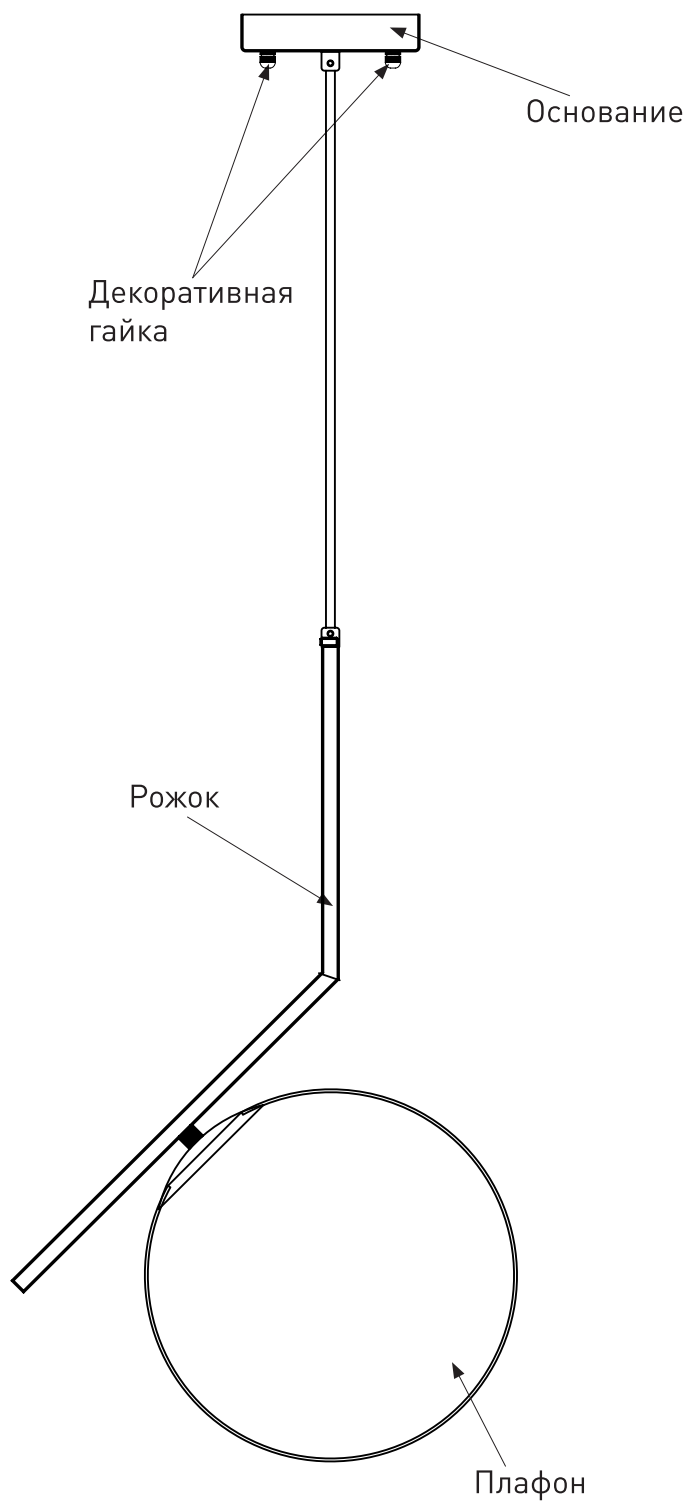

Модель 50160/1

СВЕТИЛЬНИК ОБЩЕГО НАЗНАЧЕНИЯ
ПОДВЕСНОЙ СВЕТИЛЬНИК

EUROSVET®

ИНСТРУКЦИЯ ПО СБОРКЕ

Комплекующая часть	Кол-во, шт.
Крепежная планка	1
Основание	1
Рожок	1
Плафон	1
Декоративная гайка	2

- Установка приобретённого светильника должна производиться сертифицированным электриком!
- Отключайте электропитание перед установкой светильника!
- Используйте перчатки при монтаже ламп – это существенно продлевает срок их службы!
- До полного окончания сборки не выбрасывайте оберточную бумагу: в ней могут оставаться отдельные элементы люстры или случайно отсоединившиеся хрусталики!
- Не допускайте перепадов напряжения в сети выше 240В.
- При чистке арматуры используйте мягкую салфетку с чистящими средствами, специально предназначенными для металлических гальванизированных изделий.
- Запрещается монтаж светильников на любых легкоплавких, легковоспламеняющихся и токопроводящих поверхностях.
- Действие гарантии не распространяется на случаи нарушения правил эксплуатации, неправильной установки оборудования, внесения изменений в конструкцию светильника, невыполнения периодических профилактических работ или небрежности со стороны покупателя или третьих лиц. Действие гарантии не распространяется также на возможный дополнительный ущерб или дополнительные расходы, например, на отделку интерьера.