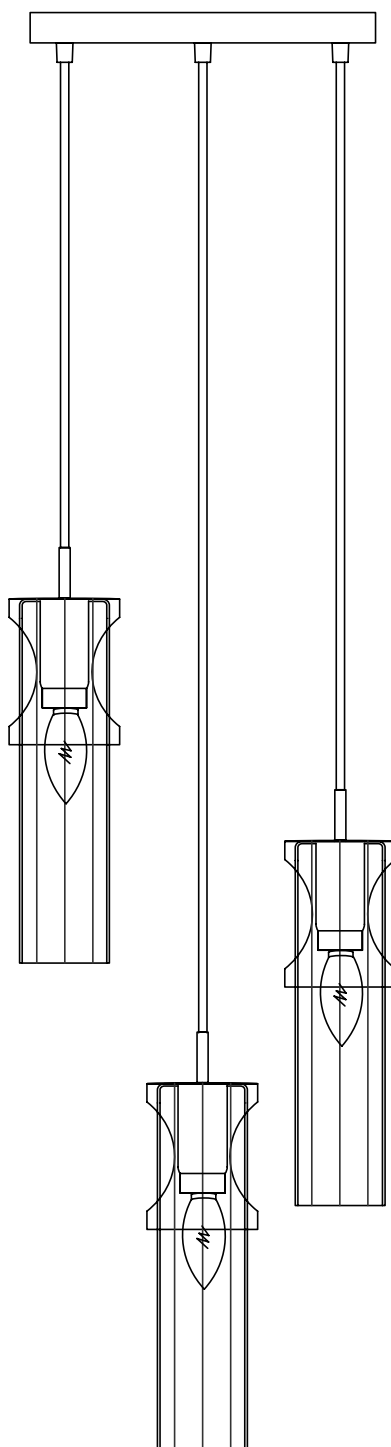

Модель 50087/3

СВЕТИЛЬНИК ОБЩЕГО НАЗНАЧЕНИЯ
ПОДВЕСНОЙ СВЕТИЛЬНИК

EUROSVET®

ИНСТРУКЦИЯ ПО СБОРКЕ

Комплекующая часть	Кол-во, шт.
Крепежная планка	1
Основание	1
Плафон	3
Декоративная гайка	1

- Установка приобретённого светильника должна производиться сертифицированным электриком!
- Отключайте электропитание перед установкой светильника!
- Используйте перчатки при монтаже ламп – это существенно продлевает срок их службы!
- До полного окончания сборки не выбрасывайте оберточную бумагу: в ней могут оставаться отдельные элементы люстры или случайно отсоединившиеся хрусталики!
- Не допускайте перепадов напряжения в сети выше 240В.
- При чистке арматуры используйте мягкую салфетку с чистящими средствами, специально предназначенными для металлических гальванизированных изделий.
- Запрещается монтаж светильников на любых легкоплавких, легковоспламеняющихся и токопроводящих поверхностях.
- Действие гарантии не распространяется на случаи нарушения правил эксплуатации, неправильной установки оборудования, внесения изменений в конструкцию светильника, невыполнения периодических профилактических работ или небрежности со стороны покупателя или третьих лиц. Действие гарантии не распространяется также на возможный дополнительный ущерб или дополнительные расходы, например, на отделку интерьера.