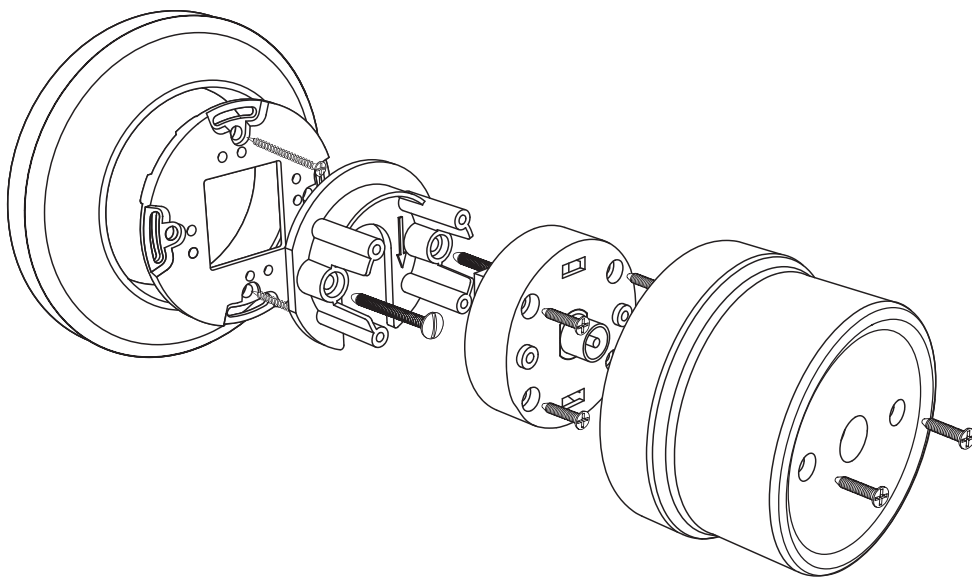

Инструкция по монтажу и эксплуатации выключателей

Внимание! Перед установкой и использованием электроустановочного изделия внимательно прочитайте инструкцию!

Технические характеристики выключателей

Степень защиты от пыли и влаги: IP20

Контактные зажимы: винтового типа

Сечение подключаемых проводов: 0,4–0,8 мм²

Срок службы: 10 лет

Срок хранения до ввода в эксплуатацию: до 5 лет

Указания по монтажу и безопасности

Все работы по установке и техническому обслуживанию должны проводиться только квалифицированным специалистом, имеющим допуск на проведение данного вида работ.

Все работы по монтажу и подключению изделия необходимо выполнять в строгом соответствии с действующими нормами и правилами.

Гарантийные обязательства

Гарантийный срок эксплуатации изделия составляет 12 месяцев со дня продажи через розничную сеть при соблюдении потребителем правил установки, эксплуатации, транспортировки и хранения. В случае обнаружения скрытых дефектов (заводской брак) покупатель вправе обратиться в магазин, продавший изделие. Неправильное хранение и использование изделия лишает права на его гарантийное обслуживание.

Возврат качественного изделия осуществляется только в заводской упаковке без механических повреждений и при полной комплектации изделия.

Штамп магазина _____

Дата продажи _____

Гарантийные обязательства выполняются продавцом при предъявлении покупателем кассового чека и данной инструкции с отметкой о дате продажи, модели и штампом магазина (торгующей организации).

Месяц и год изготовления указан на товаре и/или упаковке.

Товар не подлежит обязательной сертификации.

Претензии по качеству товара принимаются: тел. +7 495-228-17-33, e-mail: info@royalarela.ru.
Производитель: ZhongShan Tender Electric Appliance Co., Ltd., Guangdong, Zhongshan city, Xiaolan town, middle of industry street, №8, China. Китай, провинция Гуандун, г. Чжуншань, округ Сяолань, ул. Мидл оф индастри, 8. Импортер/Поставщик: ООО «Роял Аурэль». 117418, г. Москва, ул. Зюзинская, дом 6, корпус 2, этаж 3, пом. XVI, ком. 30.

Произведено под контролем
Werkel AB, Швеция