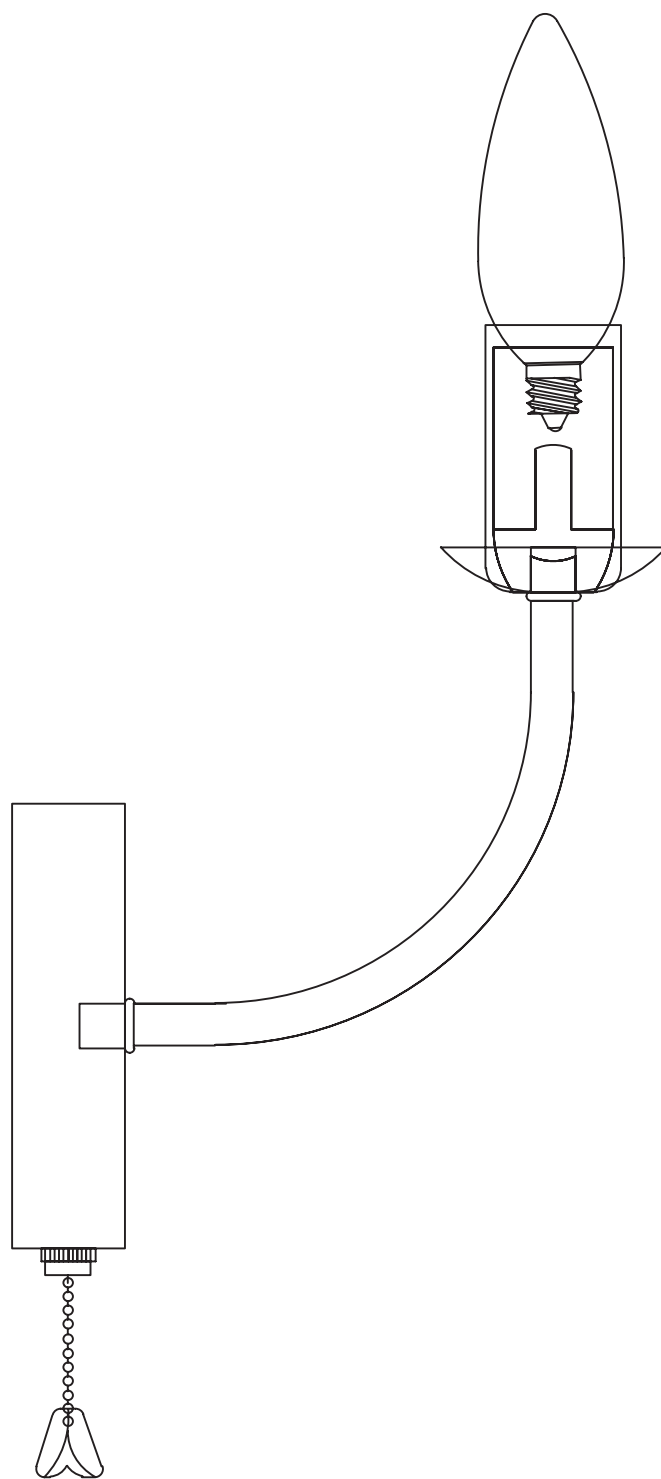

Модель 60139/1

СВЕТИЛЬНИК ОБЩЕГО НАЗНАЧЕНИЯ
НАСТЕННЫЙ СВЕТИЛЬНИК | EUROSVET®

ИНСТРУКЦИЯ ПО СБОРКЕ

Комплекующая часть	Кол-во, шт.
Светильник в сборе	1
Крепёжная планка	1