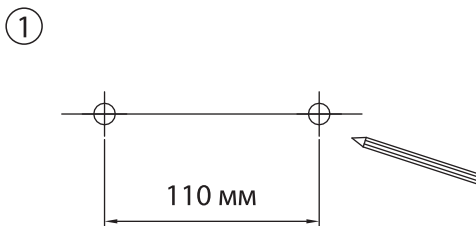

## 35164 F NAVI LED