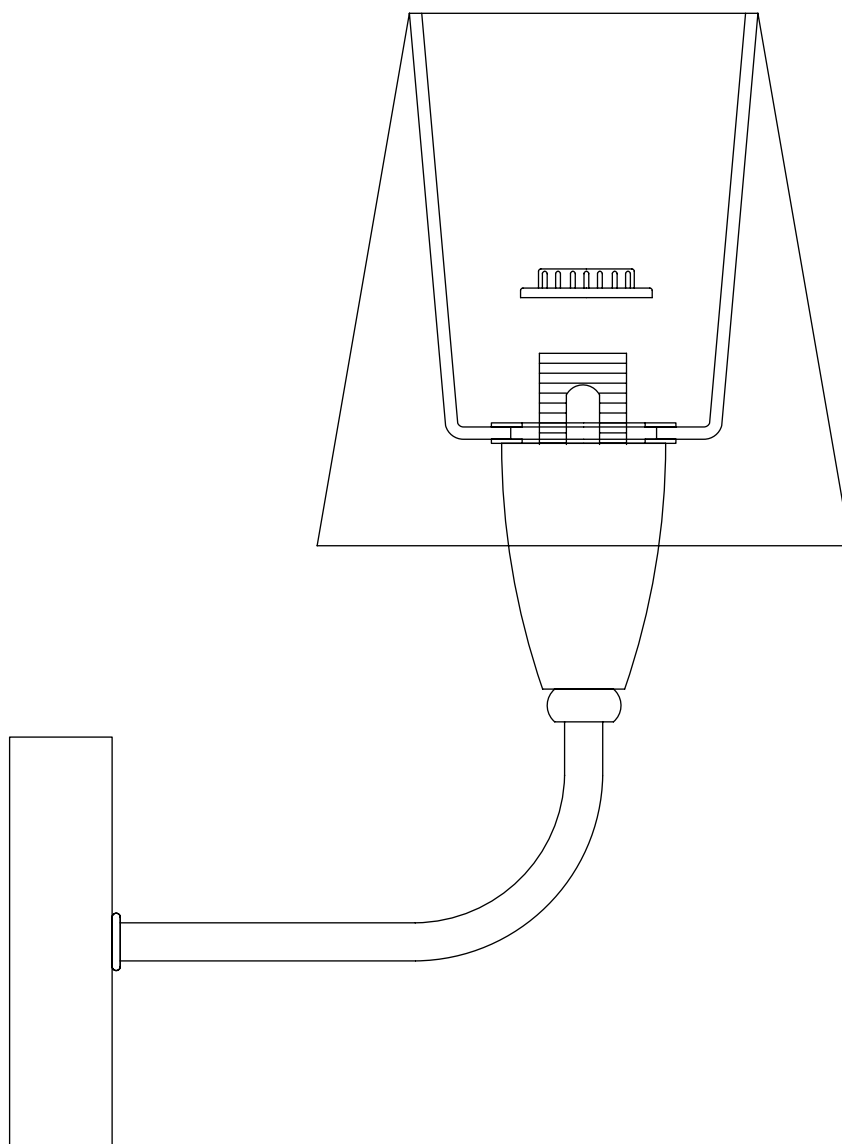

Модель 60153/1

СВЕТИЛЬНИК ОБЩЕГО НАЗНАЧЕНИЯ
НАСТЕННЫЙ СВЕТИЛЬНИК

EUROSVET®

ИНСТРУКЦИЯ ПО СБОРКЕ

Комплекующая часть	Кол-во, шт.
Крепежная планка	1
Настенная чаша	1
Рожок	1
Абажур	1
Юбка патрона	1
Стакан патрона	1