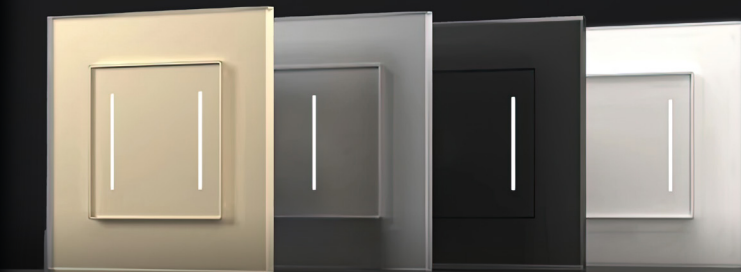

Минималистичность и геометрия

SENSO

Рамки из закаленного стекла

Матовая фактура
с тактильным эффектом

Количество постов: от 1 до 4
Монтаж: горизонтальный, вертикальный
Цвета: белый, шампань, серебряный, черный