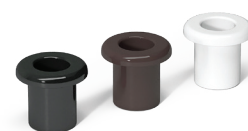

### Комплексное решение для накладной проводки

Распределительная коробка из керамики

Изоляторы керамические

Изоляторы пластиковые

Втулка для вывода кабеля из стены

Ручка выключателя для керамических механизмов