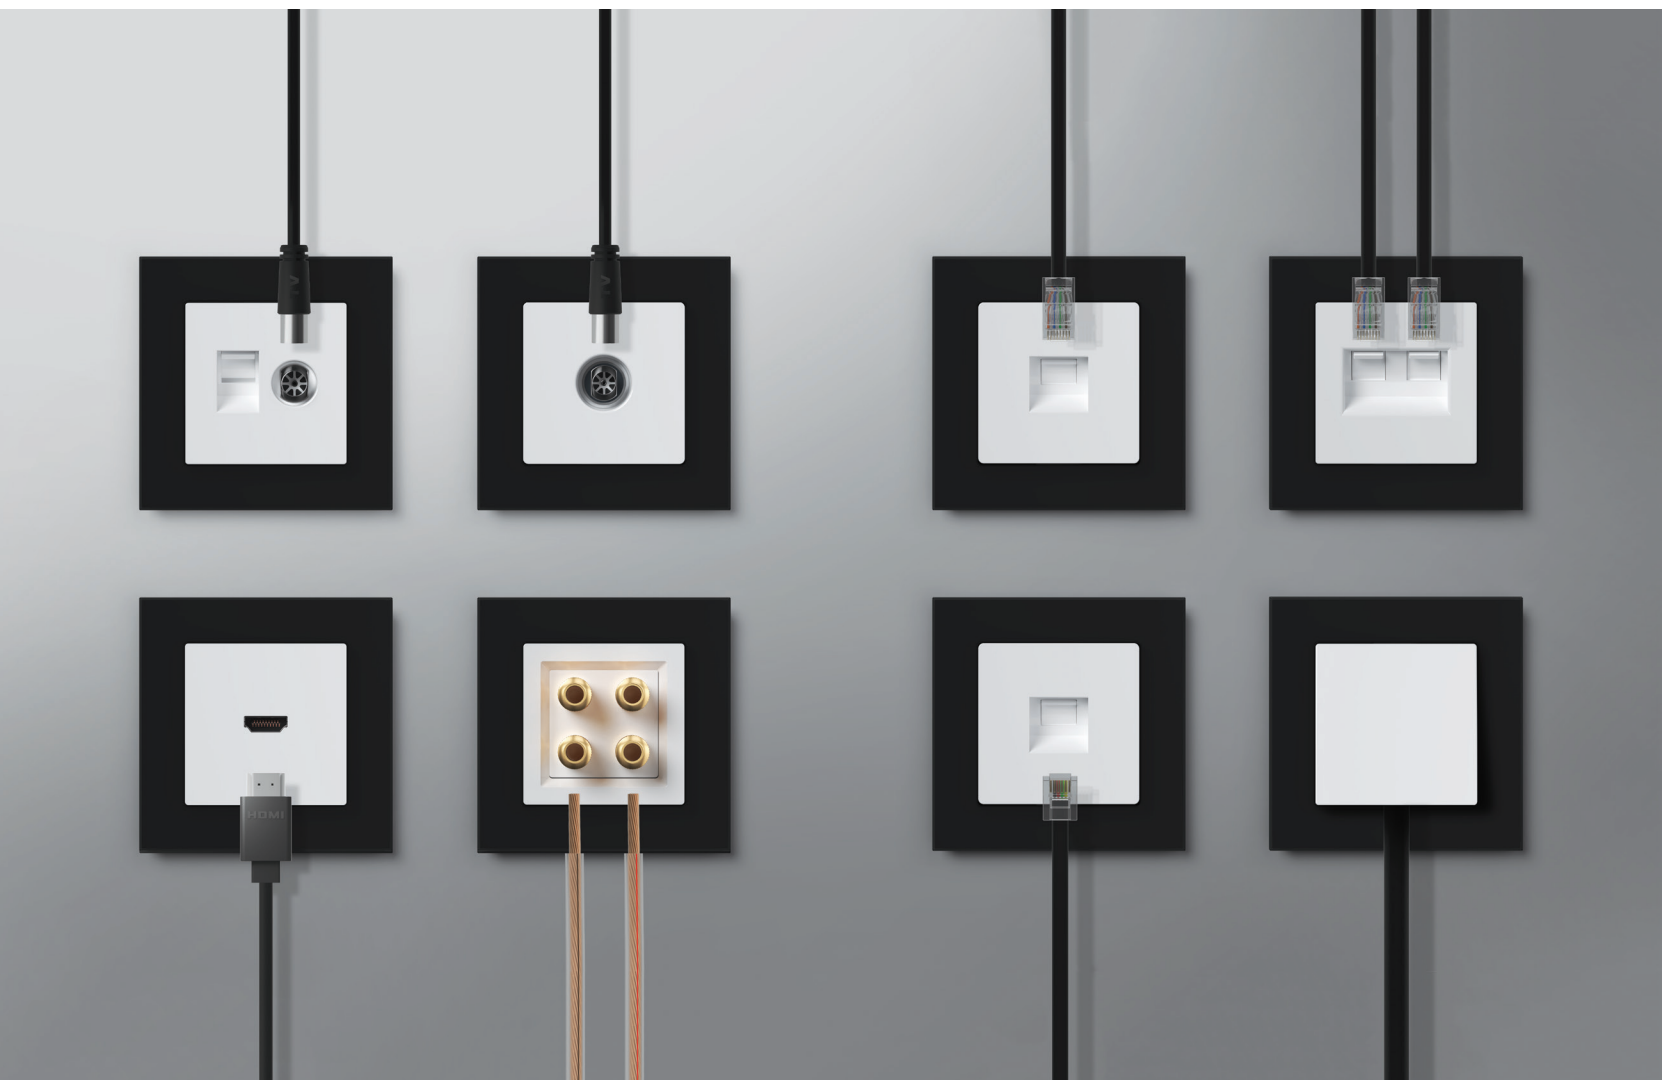

### Для комплексного оснащения объектов

Умная розетка

Розетка

Розетка с безвинтовым зажимом

Розетка с подсветкой

Розетка двойная

Розетка со шторками и USBx2

Розетка с быстрой зарядкой USB Type A+C

Розетка влагозащищенная со шторками

Розетка влагозащищенная с защитной крышкой и шторками

Розетка двойная влагозащищенная с защитной крышкой и шторками

## Коммуникационные розетки

Для комплексного оснащения объектов

Розетка HDMI

ТВ-розетка оконечная

Розетка ТВ+Ethernet RJ-45

Телефонная розетка RJ-11

Розетка двойная Ethernet RJ-45

Выключатель жалюзи

Розетка Ethernet RJ-45

ТВ-розетка проходная