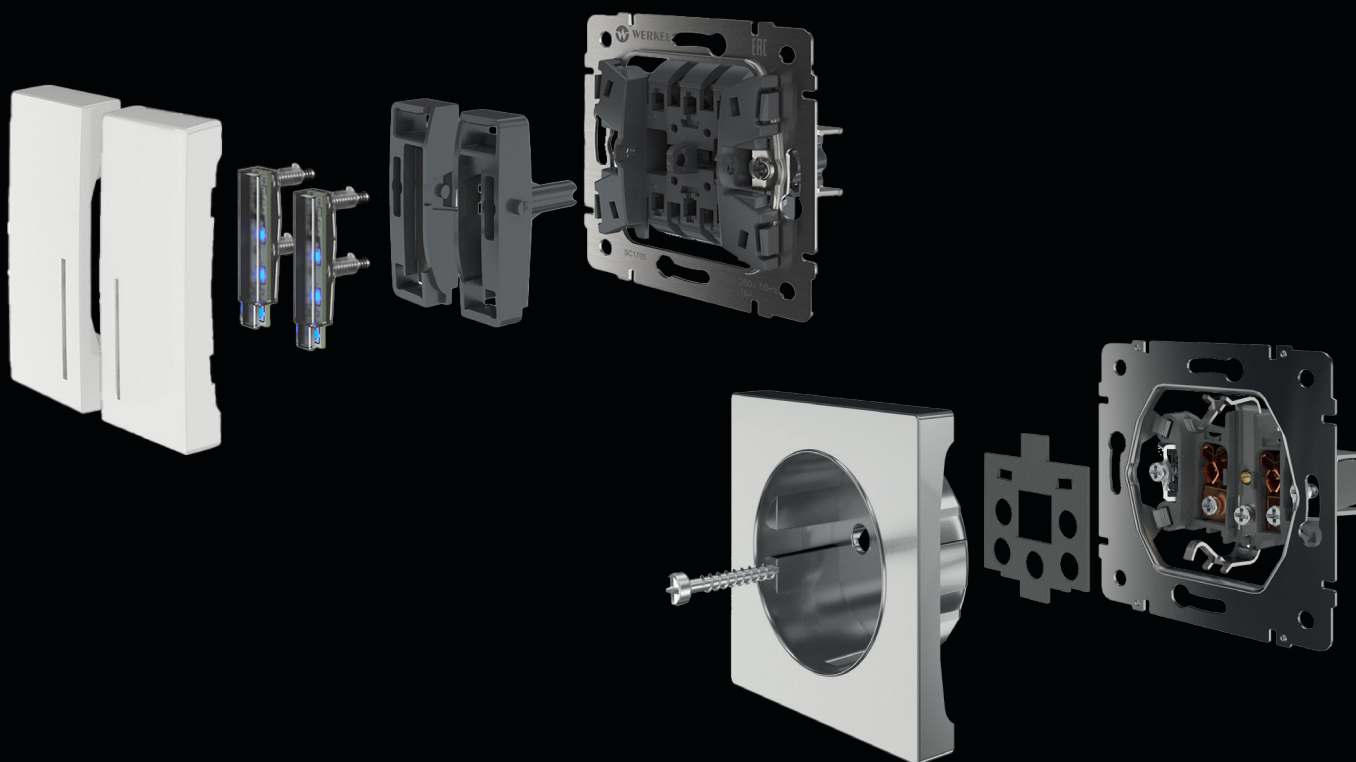

## ГАЙД ПО ВСТРАИВАЕМЫМ СЕРИЯМ

WERKEL — ЭТО КОМБИНАТОРНОСТЬ РАМОК  
ИЗ КАЖДОЙ КОЛЛЕКЦИИ С МЕХАНИЗМАМИ  
ВСЕХ ЦВЕТОВ И ФАКТУР

+ возможность накладного способа монтажа для встраиваемых ЭУИ