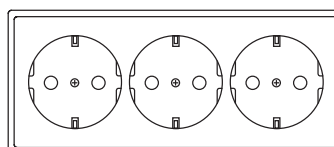

Розетка

Розетка влагозащищенная  
с защитной крышкой и шторками

Розетка с быстрой зарядкой  
USB Type A+C

Розетка двойная тип

Розетка тройная тип

Вывод кабеля

TV-розетка оконечная

Переключатель /  
выключатель  
одноклавишный