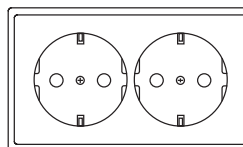

Розетка

Розетка влагозащищенная  
с защитной крышкой и шторками

Розетка с быстрой зарядкой  
USB Type A+C

Розетка двойная тип

Розетка тройная тип

Вывод кабеля

TV-розетка оконечная

Переключатель /  
выключатель  
одноклавишный