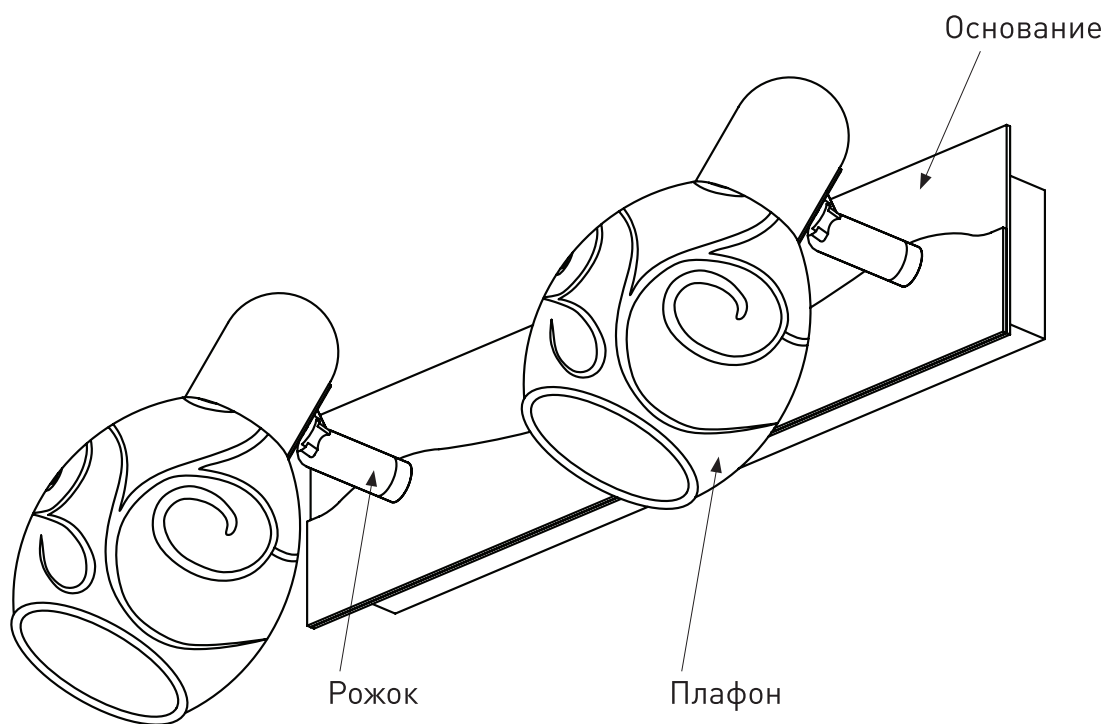

Модель 60301/2

СВЕТИЛЬНИК ОБЩЕГО НАЗНАЧЕНИЯ
НАСТЕННЫЙ СВЕТИЛЬНИК

EUROSVET®

ИНСТРУКЦИЯ ПО СБОРКЕ

Комплекующая часть	Кол-во, шт.
Крепежная планка	1
Основание с рожками	1
Плафон	2
Юбка патрона	2

- Установка приобретённого светильника должна производиться сертифицированным электриком!
- Отключайте электропитание перед установкой светильника!
- Используйте перчатки при монтаже ламп – это существенно продлевает срок их службы!
- До полного окончания сборки не выбрасывайте оберточную бумагу: в ней могут оставаться отдельные элементы люстры или случайно отсоединившиеся хрусталики!
- Не допускайте перепадов напряжения в сети выше 240В.
- При чистке арматуры используйте мягкую салфетку с чистящими средствами, специально предназначенными для металлических гальванизированных изделий.
- Запрещается монтаж светильников на любых легкоплавких, легковоспламеняющихся и токопроводящих поверхностях.
- Действие гарантии не распространяется на случаи нарушения правил эксплуатации, неправильной установки оборудования, внесения изменений в конструкцию светильника, невыполнения периодических профилактических работ или небрежности со стороны покупателя или третьих лиц. Действие гарантии не распространяется также на возможный дополнительный ущерб или дополнительные расходы, например, на отделку интерьера.