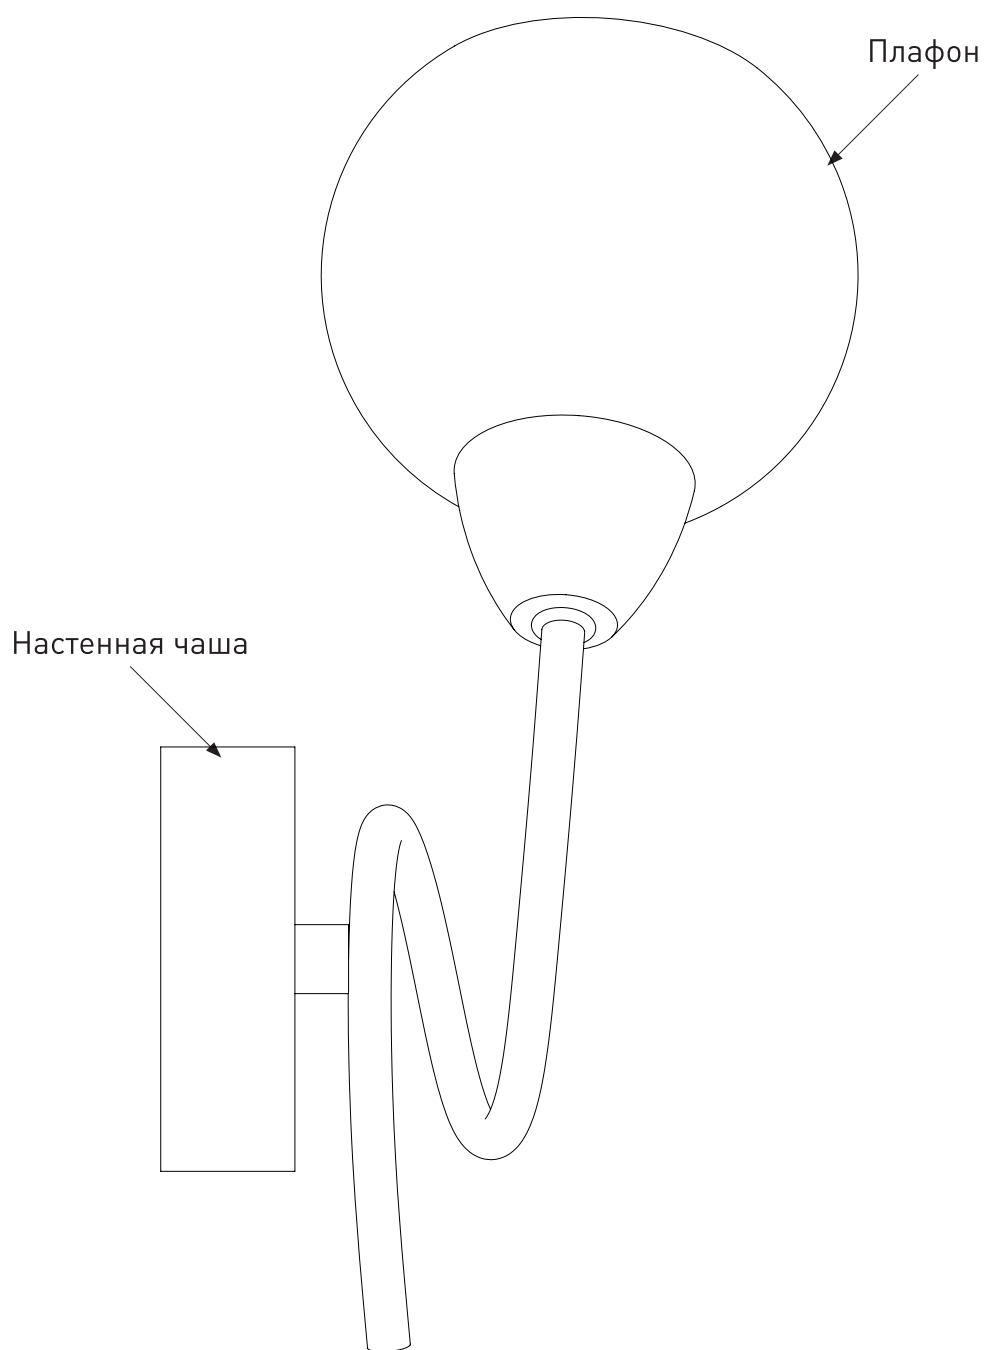

Модель 30133/1

СВЕТИЛЬНИК ОБЩЕГО НАЗНАЧЕНИЯ
НАСТЕННЫЙ СВЕТИЛЬНИК

EUROSVET®

ИНСТРУКЦИЯ ПО СБОРКЕ

Комплекующая часть	Кол-во, шт.
Крепёжная планка	1
Плафон	1
Настенная чаша с рожком	1
Юбка патрона	1

- Установка приобретённого светильника должна производиться сертифицированным электриком!
- Отключайте электропитание перед установкой светильника!
- Используйте перчатки при монтаже ламп – это существенно продлевает срок их службы!
- До полного окончания сборки не выбрасывайте оберточную бумагу: в ней могут оставаться отдельные элементы люстры или случайно отсоединившиеся хрусталики!
- Не допускайте перепадов напряжения в сети выше 240В.
- При чистке арматуры используйте мягкую салфетку с чистящими средствами, специально предназначенными для металлических гальванизированных изделий.
- Запрещается монтаж светильников на любых легкоплавких, легковоспламеняющихся и токопроводящих поверхностях.
- Действие гарантии не распространяется на случаи нарушения правил эксплуатации, неправильной установки оборудования, внесения изменений в конструкцию светильника, невыполнения периодических профилактических работ или небрежности со стороны покупателя или третьих лиц. Действие гарантии не распространяется также на возможный дополнительный ущерб или дополнительные расходы, например, на отделку интерьера.