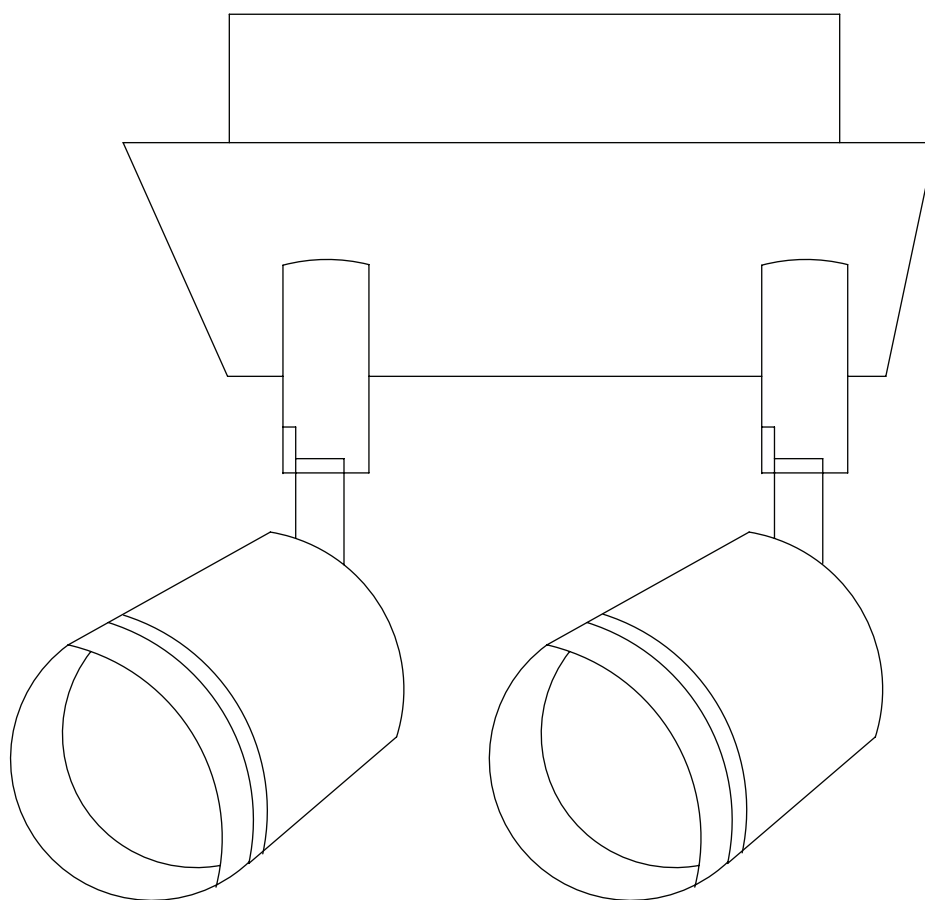

Модель 20064/2 LED

СВЕТИЛЬНИК ОБЩЕГО НАЗНАЧЕНИЯ
ПОТОЛОЧНЫЙ СВЕТИЛЬНИК

EUROSVET®

ИНСТРУКЦИЯ ПО СБОРКЕ

Комплекующая часть	Кол-во, шт.
Светильник в сборе	1
Крепёжная планка	1

- Установка приобретённого светильника должна производиться сертифицированным электриком!
- Отключайте электропитание перед установкой светильника!
- Используйте перчатки при монтаже ламп – это существенно продлевает срок их службы!
- До полного окончания сборки не выбрасывайте оберточную бумагу: в ней могут оставаться отдельные элементы люстры или случайно отсоединившиеся хрусталики!
- Не допускайте перепадов напряжения в сети выше 240В.
- При чистке арматуры используйте мягкую салфетку с чистящими средствами, специально предназначенными для металлических гальванизированных изделий.
- Запрещается монтаж светильников на любых легкоплавких, легковоспламеняющихся и токопроводящих поверхностях.
- Действие гарантии не распространяется на случаи нарушения правил эксплуатации, неправильной установки оборудования, внесения изменений в конструкцию светильника, невыполнения периодических профилактических работ или небрежности со стороны покупателя или третьих лиц. Действие гарантии не распространяется также на возможный дополнительный ущерб или дополнительные расходы, например, на отделку интерьера.