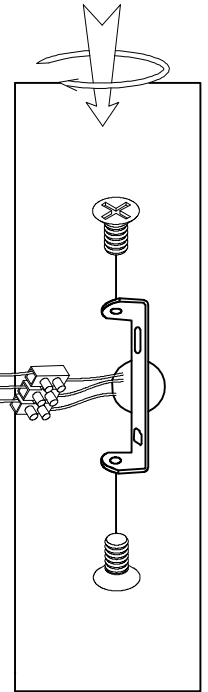

ELEKTROSTANDARD®

Схема монтажа светодиодной подсветки Glory SW LED MRL LED 1005

1

2

3