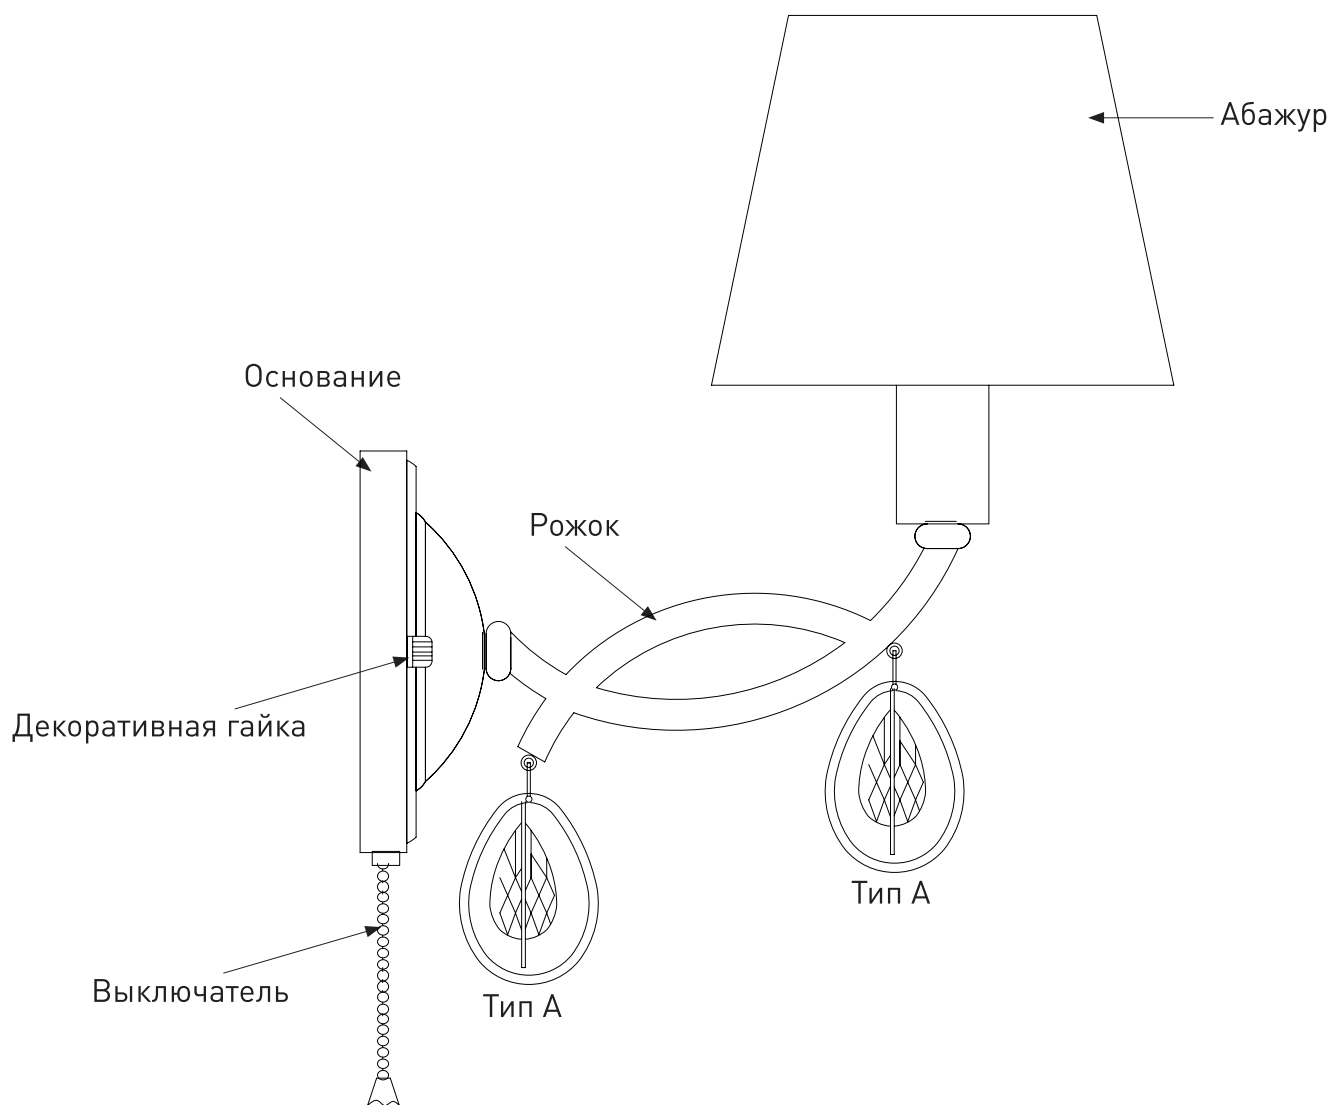

Модель 60091/1

СВЕТИЛЬНИК ОБЩЕГО НАЗНАЧЕНИЯ
НАСТЕННЫЙ СВЕТИЛЬНИК

EUROSVET®

ИНСТРУКЦИЯ ПО СБОРКЕ

Комплекующая часть	Кол-во, шт.
Крепежная планка	1
Основание с рожком и выключателем	1
Декоративная гайка	2
Абажур	1
Юбка патрона	1

Тип подвески	Кол-во подвесок, шт.	Состав подвески
Подвеска тип А	2	Хрусталик 45 мм – 1 шт.

Ø 45 мм

- Установка приобретённого светильника должна производиться сертифицированным электриком!
- Отключайте электропитание перед установкой светильника!
- Используйте перчатки при монтаже ламп – это существенно продлевает срок их службы!
- До полного окончания сборки не выбрасывайте оберточную бумагу: в ней могут оставаться отдельные элементы люстры или случайно отсоединившиеся хрусталики!
- Не допускайте перепадов напряжения в сети выше 240В.
- При чистке арматуры используйте мягкую салфетку с чистящими средствами, специально предназначенными для металлических гальванизированных изделий.
- Запрещается монтаж светильников на любых легкоплавких, легковоспламеняющихся и токопроводящих поверхностях.
- Действие гарантии не распространяется на случаи нарушения правил эксплуатации, неправильной установки оборудования, внесения изменений в конструкцию светильника, невыполнения периодических профилактических работ или небрежности со стороны покупателя или третьих лиц. Действие гарантии не распространяется также на возможный дополнительный ущерб или дополнительные расходы, например, на отделку интерьера.