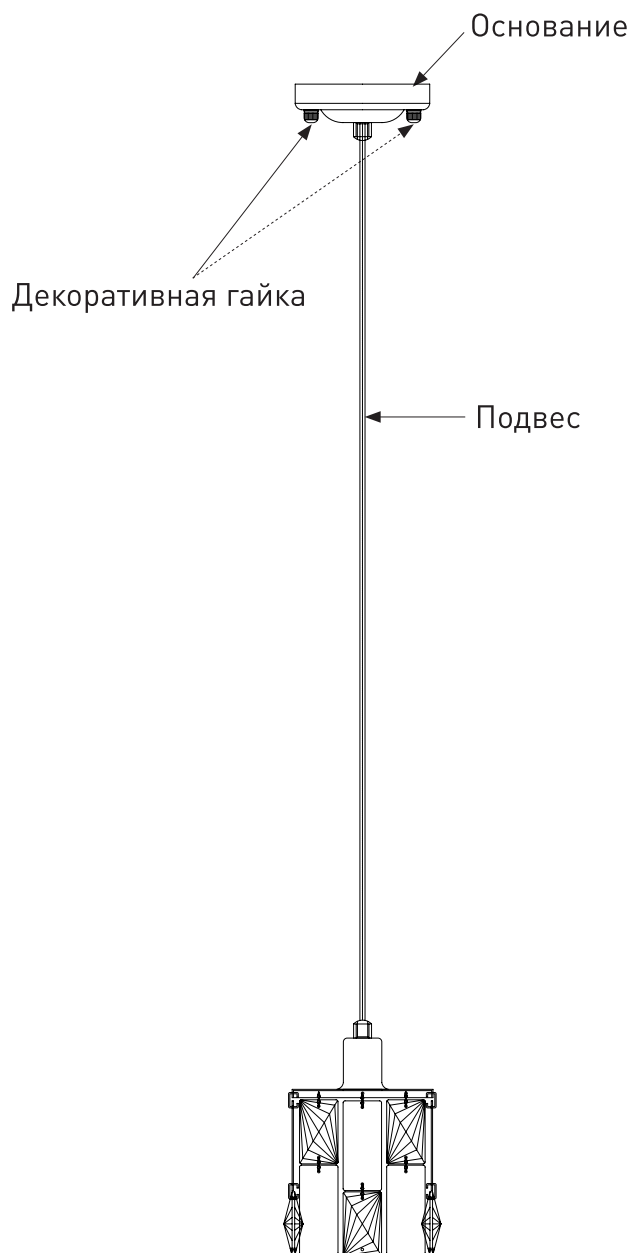

Модель 50101/1

СВЕТИЛЬНИК ОБЩЕГО НАЗНАЧЕНИЯ
ПОДВЕСНОЙ СВЕТИЛЬНИК

EUROSVET®

ИНСТРУКЦИЯ ПО СБОРКЕ

Комплекующая часть	Кол-во, шт.
Крепежная планка	1
Основание	1
Декоративная гайка	2
Юбка патрона	1

- Установка приобретённого светильника должна производиться сертифицированным электриком!
- Отключайте электропитание перед установкой светильника!
- Используйте перчатки при монтаже ламп – это существенно продлевает срок их службы!
- До полного окончания сборки не выбрасывайте оберточную бумагу: в ней могут оставаться отдельные элементы люстры или случайно отсоединившиеся хрусталики!
- Не допускайте перепадов напряжения в сети выше 240В.
- При чистке арматуры используйте мягкую салфетку с чистящими средствами, специально предназначенными для металлических гальванизированных изделий.
- Запрещается монтаж светильников на любых легкоплавких, легковоспламеняющихся и токопроводящих поверхностях.
- Действие гарантии не распространяется на случаи нарушения правил эксплуатации, неправильной установки оборудования, внесения изменений в конструкцию светильника, невыполнения периодических профилактических работ или небрежности со стороны покупателя или третьих лиц. Действие гарантии не распространяется также на возможный дополнительный ущерб или дополнительные расходы, например, на отделку интерьера.