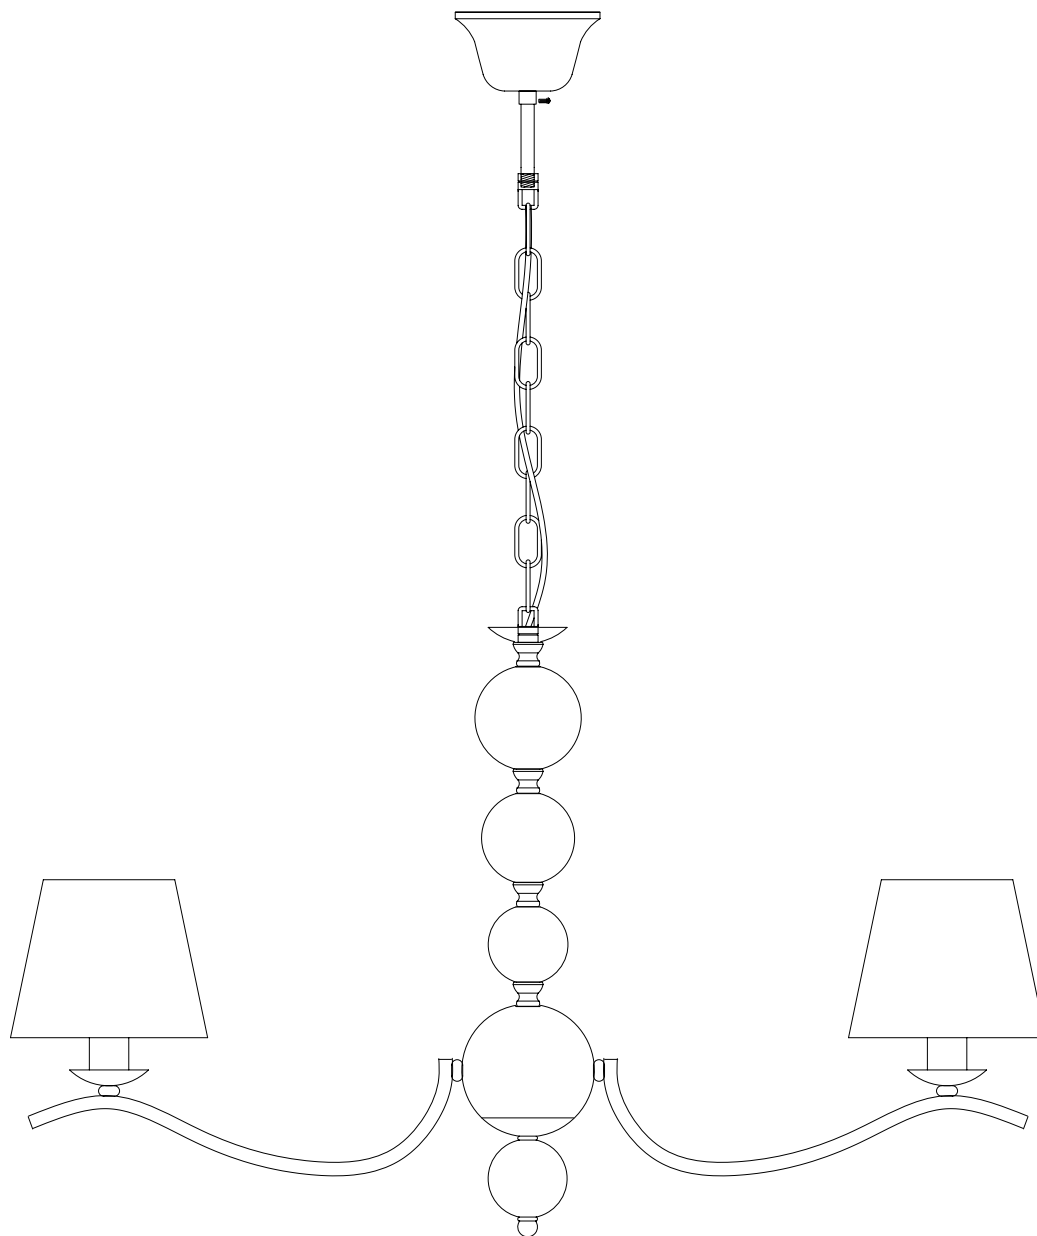

Модель 60097/5

СВЕТИЛЬНИК ОБЩЕГО НАЗНАЧЕНИЯ
ПОДВЕСНОЙ СВЕТИЛЬНИК

EUROSVET®

ИНСТРУКЦИЯ ПО СБОРКЕ

Комплекующая часть	Кол-во, шт.
Центральная часть	1
Потолочная чаша	1
Цепь	1
Декоративная гайка	1
Рожок	5
Центральный провод	1
Нижняя чаша	1
Абажур	5
Юбка патрона	5