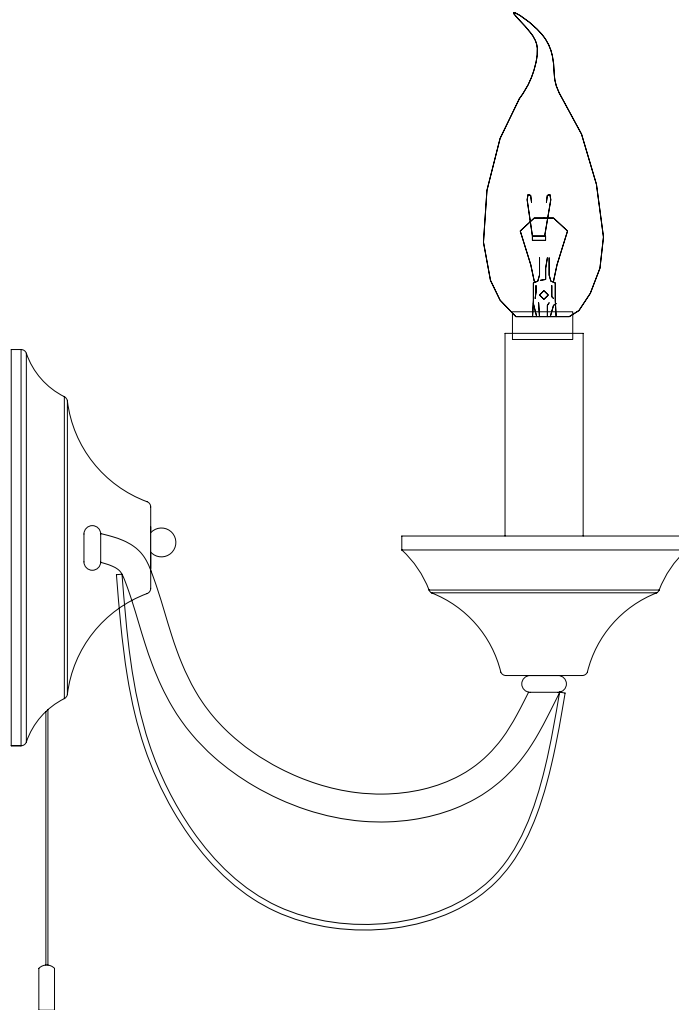

Модель 60098/2

СВЕТИЛЬНИК ОБЩЕГО НАЗНАЧЕНИЯ
НАСТЕННЫЙ СВЕТИЛЬНИК

EUROSVET®

ИНСТРУКЦИЯ ПО СБОРКЕ

Комплекующая часть	Кол-во, шт.
Крепежная планка	1
Настенная чаша	1
Рожок	2
Выключатель	1
Стакан патрона	2
Декоративная гайка	1