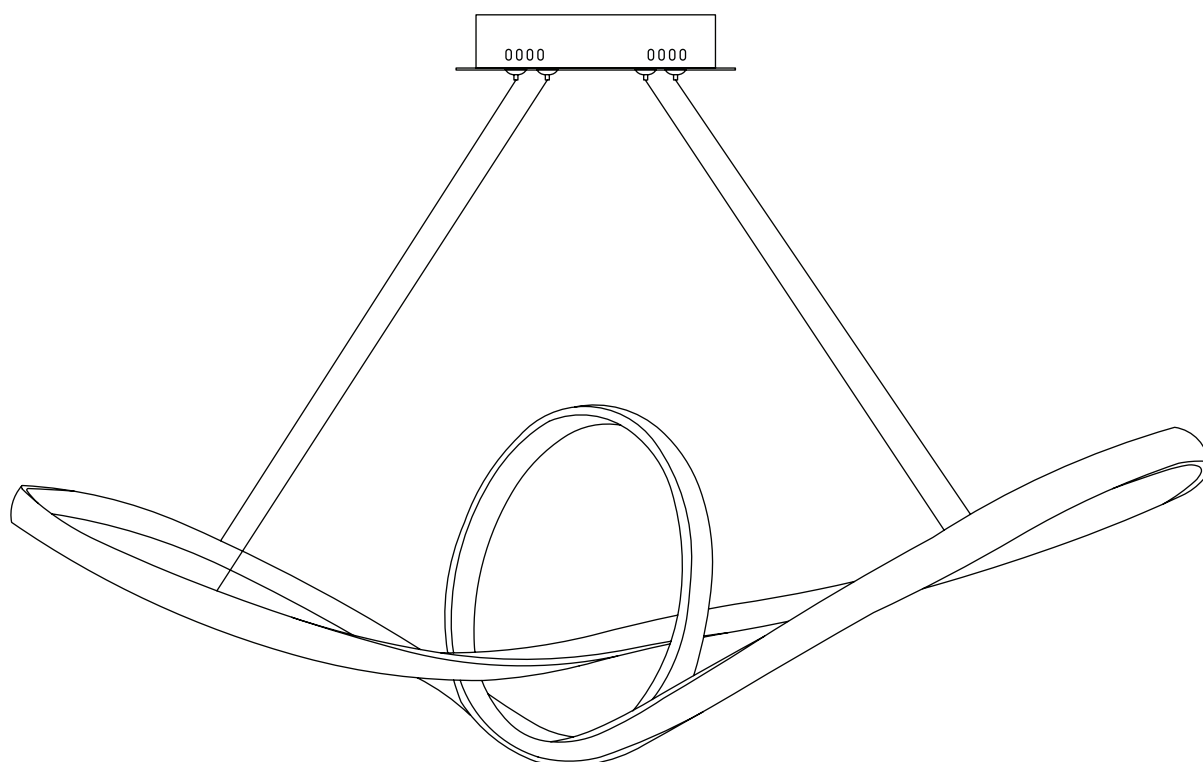

Модель 90174/1

СВЕТИЛЬНИК ОБЩЕГО НАЗНАЧЕНИЯ
ПОДВЕСНОЙ СВЕТИЛЬНИК | EUROSVET®

ИНСТРУКЦИЯ ПО СБОРКЕ

Комплекующая часть	Кол-во, шт.
Крепёжная планка	1
Потолочная чаша	1
Подвес	4
Рожок	1

- Установка приобретённого светильника должна производиться сертифицированным электриком!
- Отключайте электропитание перед установкой светильника!
- Используйте перчатки при монтаже ламп – это существенно продлевает срок их службы!
- До полного окончания сборки не выбрасывайте оберточную бумагу: в ней могут оставаться отдельные элементы люстры или случайно отсоединившиеся хрусталики!
- Не допускайте перепадов напряжения в сети выше 240В.
- При чистке арматуры используйте мягкую салфетку с чистящими средствами, специально предназначенными для металлических гальванизированных изделий.
- Запрещается монтаж светильников на любых легкоплавких, легковоспламеняющихся и токопроводящих поверхностях.
- Действие гарантии не распространяется на случаи нарушения правил эксплуатации, неправильной установки оборудования, внесения изменений в конструкцию светильника, невыполнения периодических профилактических работ или небрежности со стороны покупателя или третьих лиц. Действие гарантии не распространяется также на возможный дополнительный ущерб или дополнительные расходы, например, на отделку интерьера.