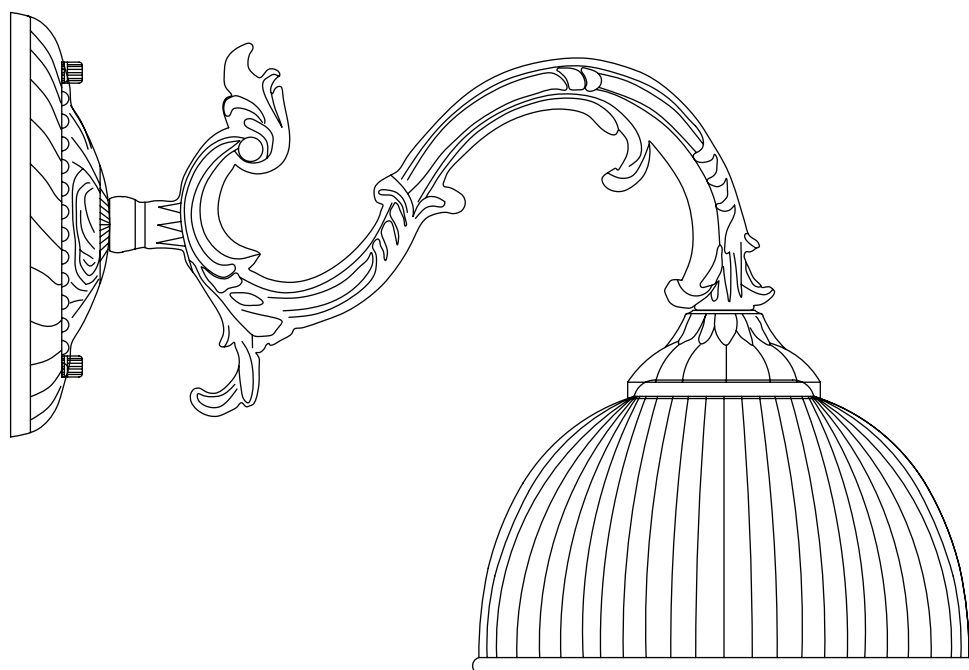

Модель 60106/1

СВЕТИЛЬНИК ОБЩЕГО НАЗНАЧЕНИЯ
НАСТЕННЫЙ СВЕТИЛЬНИК | EUROSVET®

ИНСТРУКЦИЯ ПО СБОРКЕ

Комплекующая часть	Кол-во, шт.
Крепёжная планка	1
Настенная чаша	1
Рожок	1
Декоративная гайка	2
Плафон	1
Юбка патрона	1