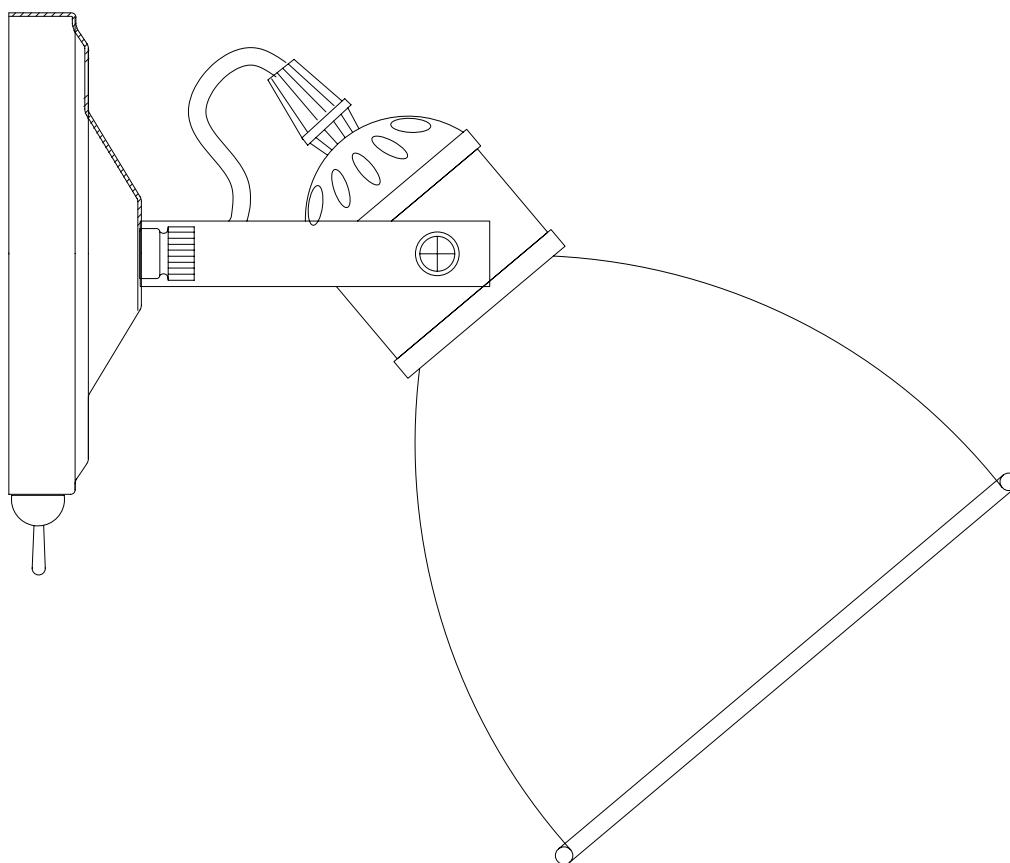

# Модель 70112/1

СВЕТИЛЬНИК ОБЩЕГО НАЗНАЧЕНИЯ  
НАСТЕННЫЙ СВЕТИЛЬНИК | EUROSVET®

## ИНСТРУКЦИЯ ПО СБОРКЕ

Комплекующая часть	Кол-во, шт.
Крепежная планка	1
Основание с выключателем	1
Рожок	1
Декоративная гайка	2

- Установка приобретённого светильника должна производиться сертифицированным электриком!
- Отключайте электропитание перед установкой светильника!
- Используйте перчатки при монтаже ламп – это существенно продлевает срок их службы!
- До полного окончания сборки не выбрасывайте оберточную бумагу: в ней могут оставаться отдельные элементы люстры или случайно отсоединившиеся хрусталики!
- Не допускайте перепадов напряжения в сети выше 240В.
- При чистке арматуры используйте мягкую салфетку с чистящими средствами, специально предназначенными для металлических гальванизированных изделий.
- Запрещается монтаж светильников на любых легкоплавких, легковоспламеняющихся и токопроводящих поверхностях.
- Действие гарантии не распространяется на случаи нарушения правил эксплуатации, неправильной установки оборудования, внесения изменений в конструкцию светильника, невыполнения периодических профилактических работ или небрежности со стороны покупателя или третьих лиц. Действие гарантии не распространяется также на возможный дополнительный ущерб или дополнительные расходы, например, на отделку интерьера.