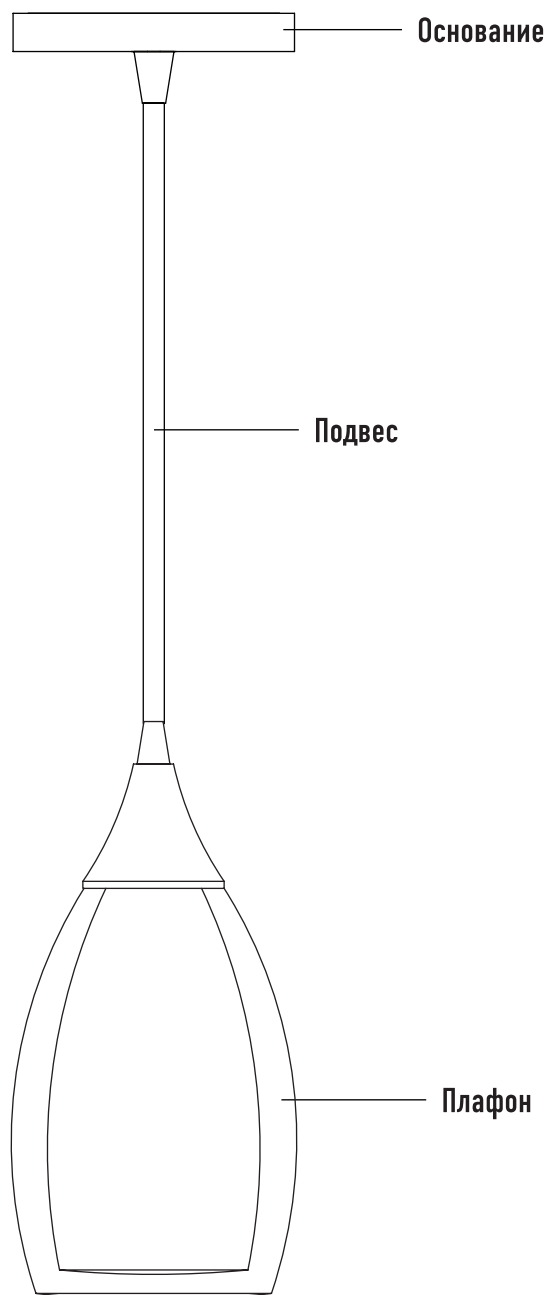

Модель 50085/1

СВЕТИЛЬНИК ОБЩЕГО НАЗНАЧЕНИЯ
ПОДВЕСНОЙ СВЕТИЛЬНИК

ЕВРОСВЕТ®

ИНСТРУКЦИЯ ПО СБОРКЕ

Комплекующая часть	Кол-во, шт.
Крепежная планка	1
Основание	1
Подвес	1
Юбка патрона	1
Плафон	1

- Установка приобретённого светильника должна производиться сертифицированным электриком!
- Отключайте электропитание перед установкой светильника!
- Используйте перчатки при монтаже ламп - это существенно продлевает срок их службы!
- До полного окончания сборки не выбрасывайте оберточную бумагу: в ней могут оставаться отдельные элементы люстры или случайно отсоединившиеся хрусталики!
- Не допускайте перепадов напряжения в сети выше 240В.
- При чистке арматуры используйте мягкую салфетку с чистящими средствами, специально предназначенными для металлических гальванизированных изделий.
- Действие гарантии не распространяется на случаи нарушения правил эксплуатации, неправильной установки оборудования, внесения изменений в конструкцию светильника, невыполнения периодических профилактических работ или небрежности со стороны покупателя или третьих лиц. Действие гарантии не распространяется также на возможный дополнительный ущерб или дополнительные расходы, например, на отделку интерьера.