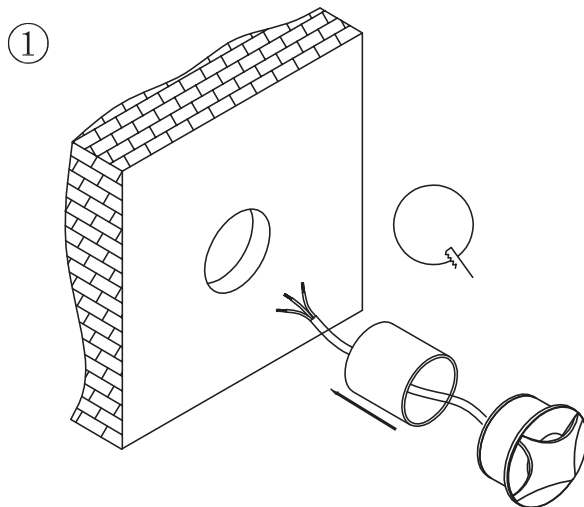

# ELEKTROSTANDARD®

НАСТЕННЫЙ МОНТАЖ

MRL LED 1106