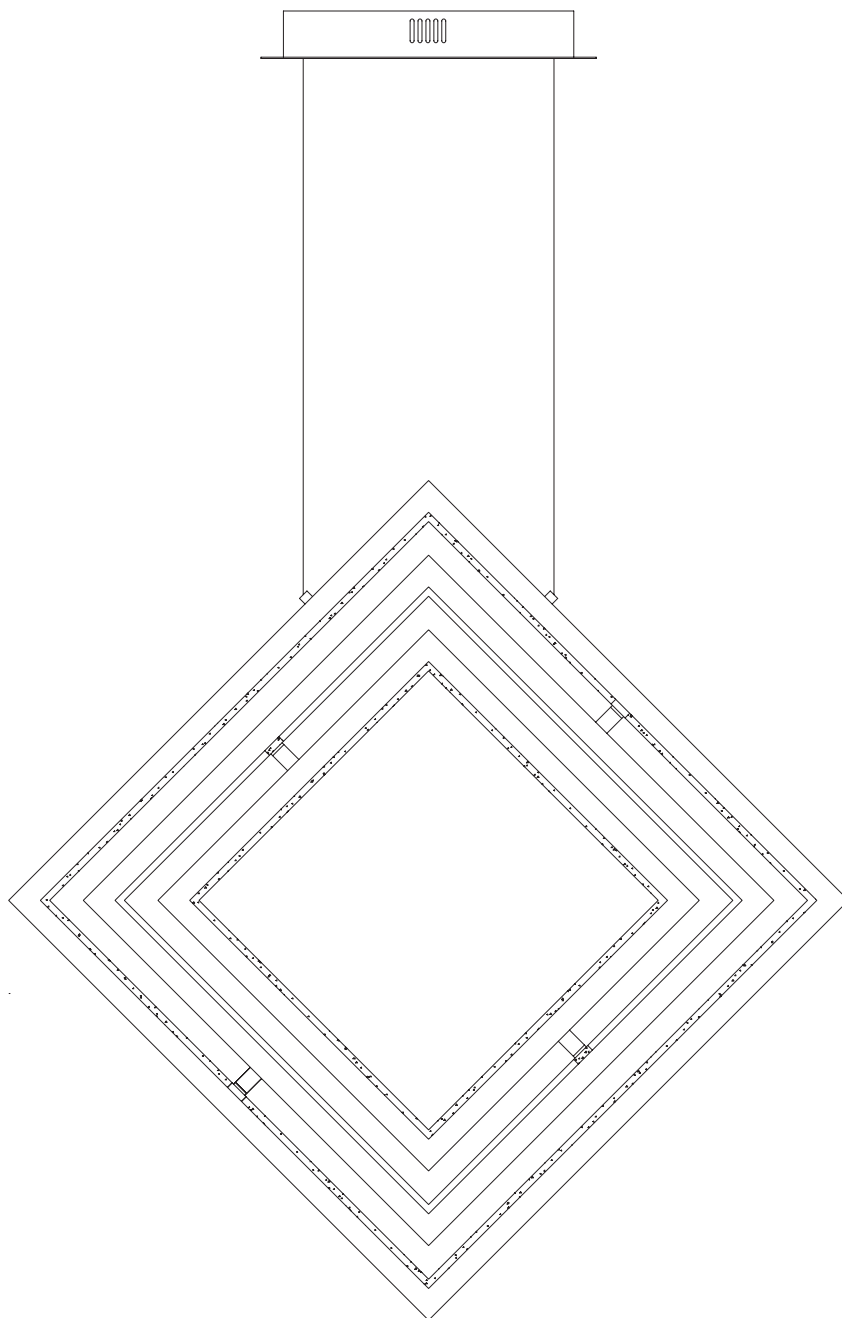

Модель 90224/3

СВЕТИЛЬНИК ОБЩЕГО НАЗНАЧЕНИЯ
ПОДВЕСНОЙ СВЕТИЛЬНИК

EUROSVET®

ИНСТРУКЦИЯ ПО СБОРКЕ

Комплекующая часть	Кол-во, шт.
Крепёжная планка	1
Светильник в сборе	1