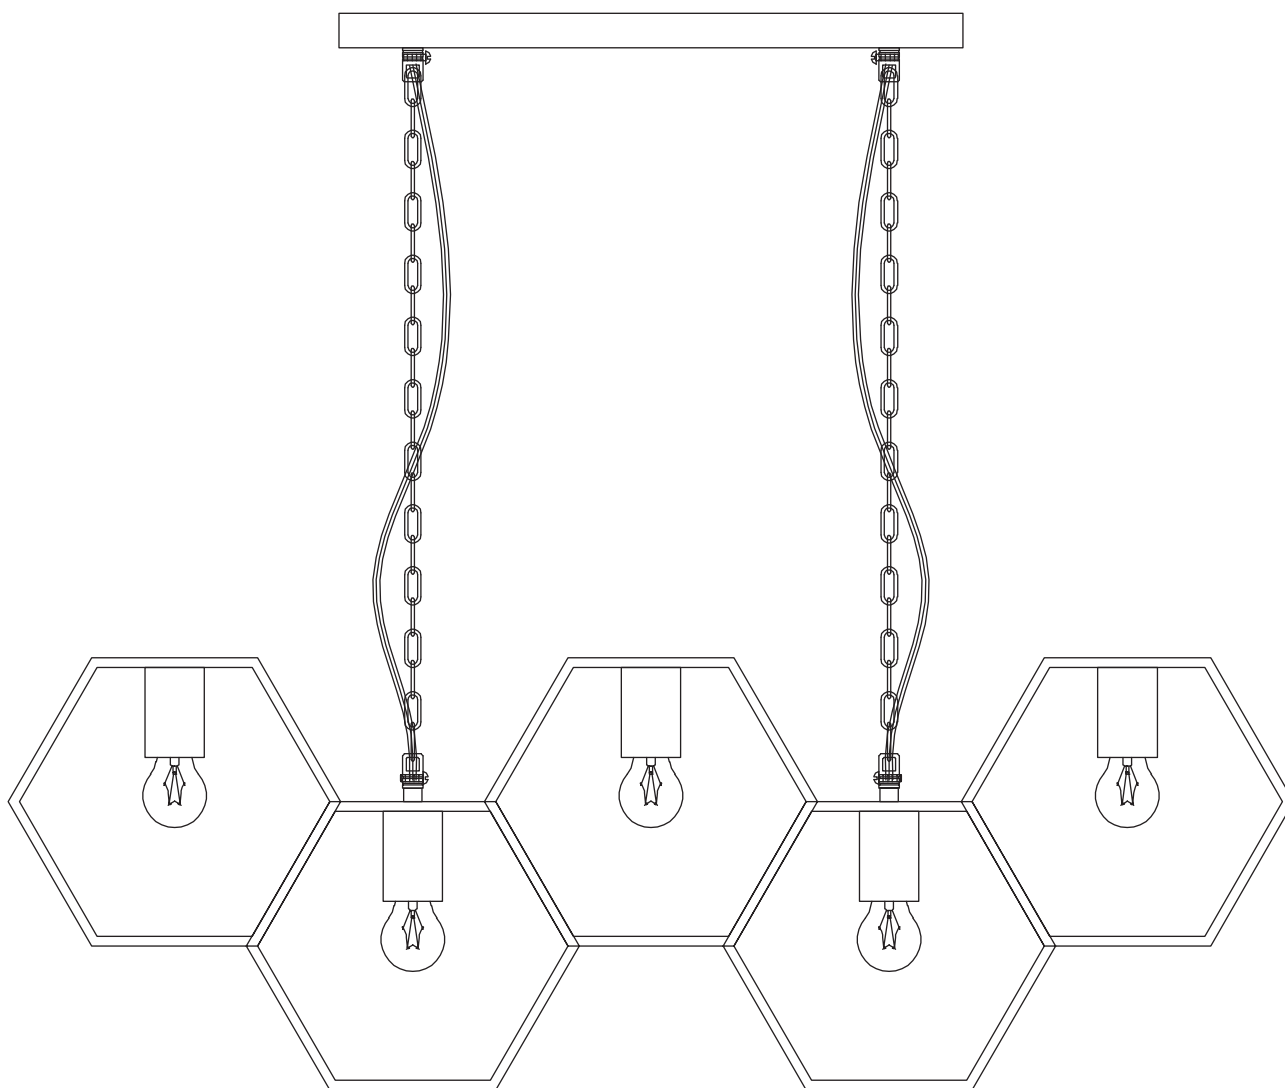

# Модель 70117/5

СВЕТИЛЬНИК ОБЩЕГО НАЗНАЧЕНИЯ  
ПОДВЕСНОЙ СВЕТИЛЬНИК | EUROSVET®

## ИНСТРУКЦИЯ ПО СБОРКЕ

Комплекующая часть	Кол-во, шт.
Крепёжная планка	1
Основание	1
Подвес	2
Арматура	1
Декоративная гайка	2

- Установка приобретённого светильника должна производиться сертифицированным электриком!
- Отключайте электропитание перед установкой светильника!
- Используйте перчатки при монтаже ламп – это существенно продлевает срок их службы!
- До полного окончания сборки не выбрасывайте оберточную бумагу: в ней могут оставаться отдельные элементы люстры или случайно отсоединившиеся хрусталики!
- Не допускайте перепадов напряжения в сети выше 240В.
- При чистке арматуры используйте мягкую салфетку с чистящими средствами, специально предназначенными для металлических гальванизированных изделий.
- Запрещается монтаж светильников на любых легкоплавких, легковоспламеняющихся и токопроводящих поверхностях.
- Действие гарантии не распространяется на случаи нарушения правил эксплуатации, неправильной установки оборудования, внесения изменений в конструкцию светильника, невыполнения периодических профилактических работ или небрежности со стороны покупателя или третьих лиц. Действие гарантии не распространяется также на возможный дополнительный ущерб или дополнительные расходы, например, на отделку интерьера.