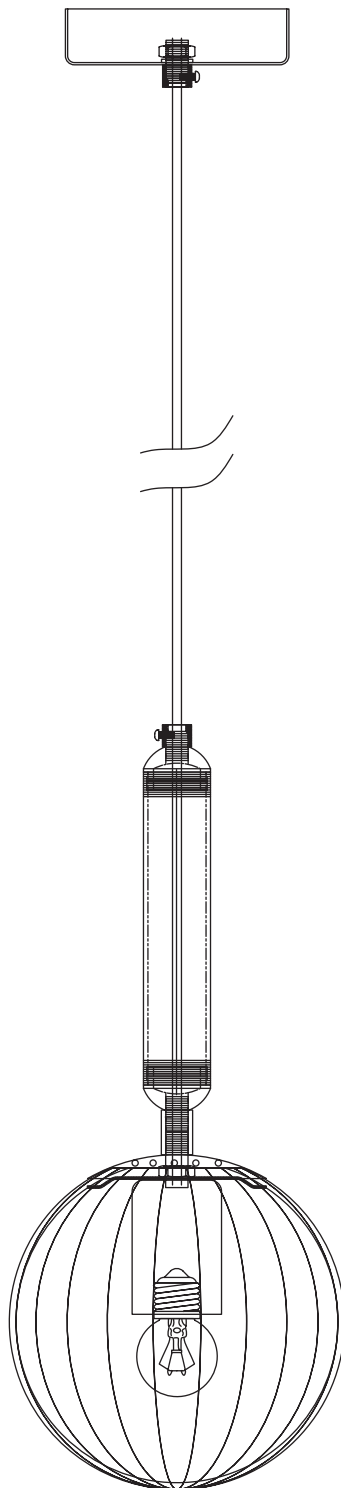

Модель 50208/1

СВЕТИЛЬНИК ОБЩЕГО НАЗНАЧЕНИЯ
ПОДВЕСНОЙ СВЕТИЛЬНИК | EUROSVET®

ИНСТРУКЦИЯ ПО СБОРКЕ

Комплекующая часть	Кол-во, шт.
Крепёжная планка	1
Основание	1
Подвес	1
Плафон	1

- Установка приобретённого светильника должна производиться сертифицированным электриком!
- Отключайте электропитание перед установкой светильника!
- Используйте перчатки при монтаже ламп – это существенно продлевает срок их службы!
- До полного окончания сборки не выбрасывайте оберточную бумагу: в ней могут оставаться отдельные элементы люстры или случайно отсоединившиеся хрусталики!
- Не допускайте перепадов напряжения в сети выше 240В.
- При чистке арматуры используйте мягкую салфетку с чистящими средствами, специально предназначенными для металлических гальванизированных изделий.
- Запрещается монтаж светильников на любых легкоплавких, легковоспламеняющихся и токопроводящих поверхностях.
- Действие гарантии не распространяется на случаи нарушения правил эксплуатации, неправильной установки оборудования, внесения изменений в конструкцию светильника, невыполнения периодических профилактических работ или небрежности со стороны покупателя или третьих лиц. Действие гарантии не распространяется также на возможный дополнительный ущерб или дополнительные расходы, например, на отделку интерьера.