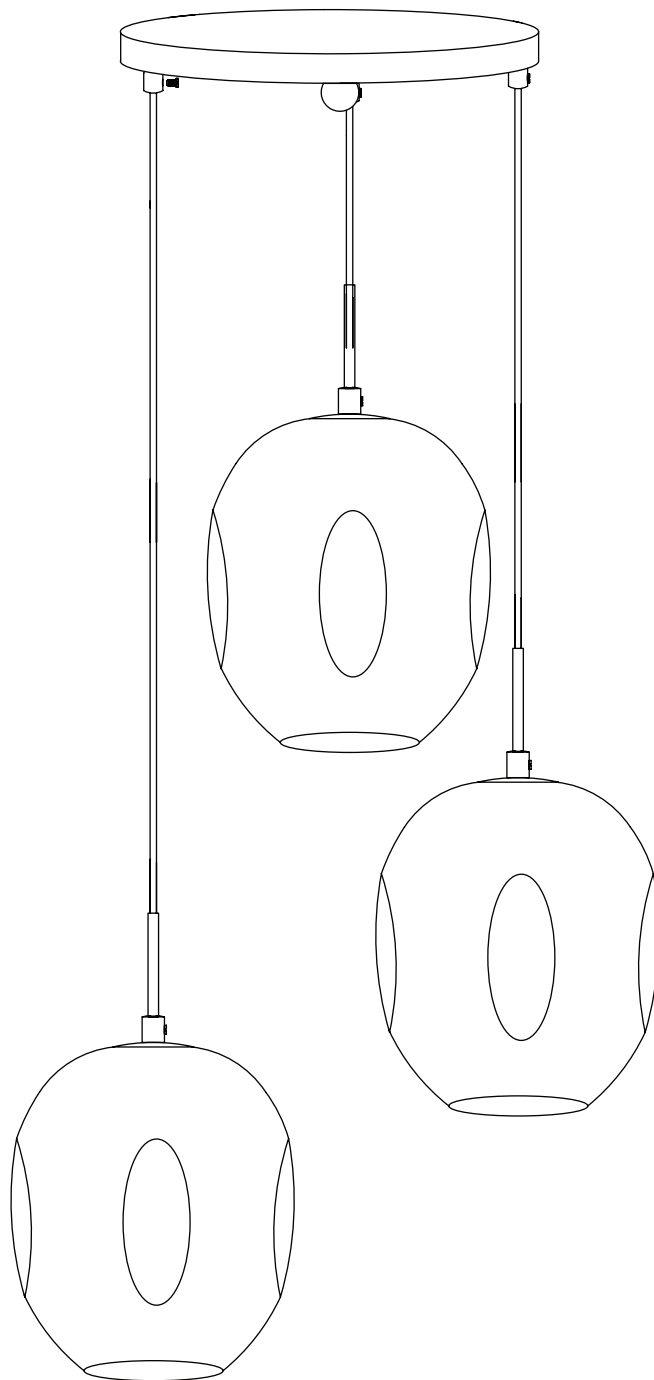

# Модель 50195/3

СВЕТИЛЬНИК ОБЩЕГО НАЗНАЧЕНИЯ  
ПОДВЕСНОЙ СВЕТИЛЬНИК | EUROSVET®

## ИНСТРУКЦИЯ ПО СБОРКЕ

Комплекующая часть	Кол-во, шт.
Крепёжная планка	1
Потолочная чаша	1
Подвес	3
Плафон	3
Юбка патрона	3
Декоративная гайка	1

- Установка приобретённого светильника должна производиться сертифицированным электриком!
- Отключайте электропитание перед установкой светильника!
- Используйте перчатки при монтаже ламп – это существенно продлевает срок их службы!
- До полного окончания сборки не выбрасывайте оберточную бумагу: в ней могут оставаться отдельные элементы люстры или случайно отсоединившиеся хрусталики!
- Не допускайте перепадов напряжения в сети выше 240В.
- При чистке арматуры используйте мягкую салфетку с чистящими средствами, специально предназначенными для металлических гальванизированных изделий.
- Запрещается монтаж светильников на любых легкоплавких, легковоспламеняющихся и токопроводящих поверхностях.
- Действие гарантии не распространяется на случаи нарушения правил эксплуатации, неправильной установки оборудования, внесения изменений в конструкцию светильника, невыполнения периодических профилактических работ или небрежности со стороны покупателя или третьих лиц. Действие гарантии не распространяется также на возможный дополнительный ущерб или дополнительные расходы, например, на отделку интерьера.