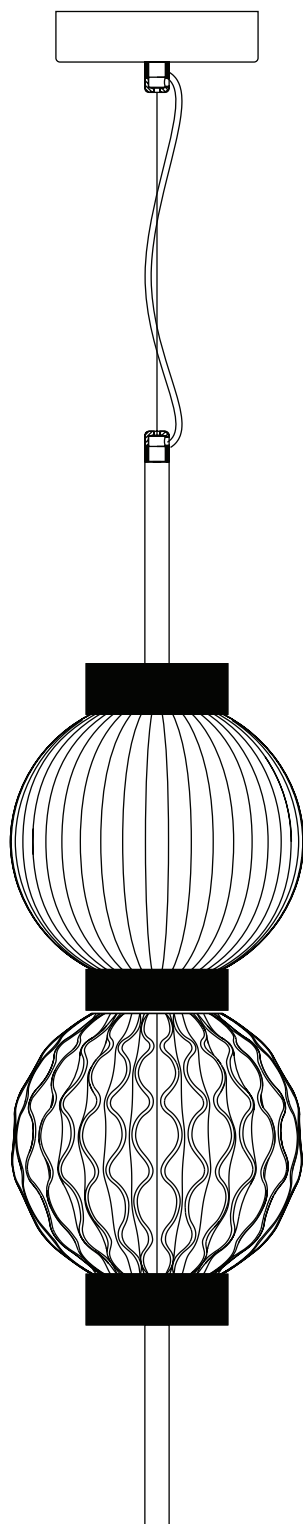

# Модель 50186/2

СВЕТИЛЬНИК ОБЩЕГО НАЗНАЧЕНИЯ  
ПОДВЕСНОЙ СВЕТИЛЬНИК | EUROSVET®

## ИНСТРУКЦИЯ ПО СБОРКЕ

Комплекующая часть	Кол-во, шт.
Крепёжная планка	1
Потолочная чаша	1
Плафон	2
Центральная часть	1

- Установка приобретённого светильника должна производиться сертифицированным электриком!
- Отключайте электропитание перед установкой светильника!
- Используйте перчатки при монтаже ламп – это существенно продлевает срок их службы!
- До полного окончания сборки не выбрасывайте оберточную бумагу: в ней могут оставаться отдельные элементы люстры или случайно отсоединившиеся хрусталики!
- Не допускайте перепадов напряжения в сети выше 240В.
- При чистке арматуры используйте мягкую салфетку с чистящими средствами, специально предназначенными для металлических гальванизированных изделий.
- Запрещается монтаж светильников на любых легкоплавких, легковоспламеняющихся и токопроводящих поверхностях.
- Действие гарантии не распространяется на случаи нарушения правил эксплуатации, неправильной установки оборудования, внесения изменений в конструкцию светильника, невыполнения периодических профилактических работ или небрежности со стороны покупателя или третьих лиц. Действие гарантии не распространяется также на возможный дополнительный ущерб или дополнительные расходы, например, на отделку интерьера.