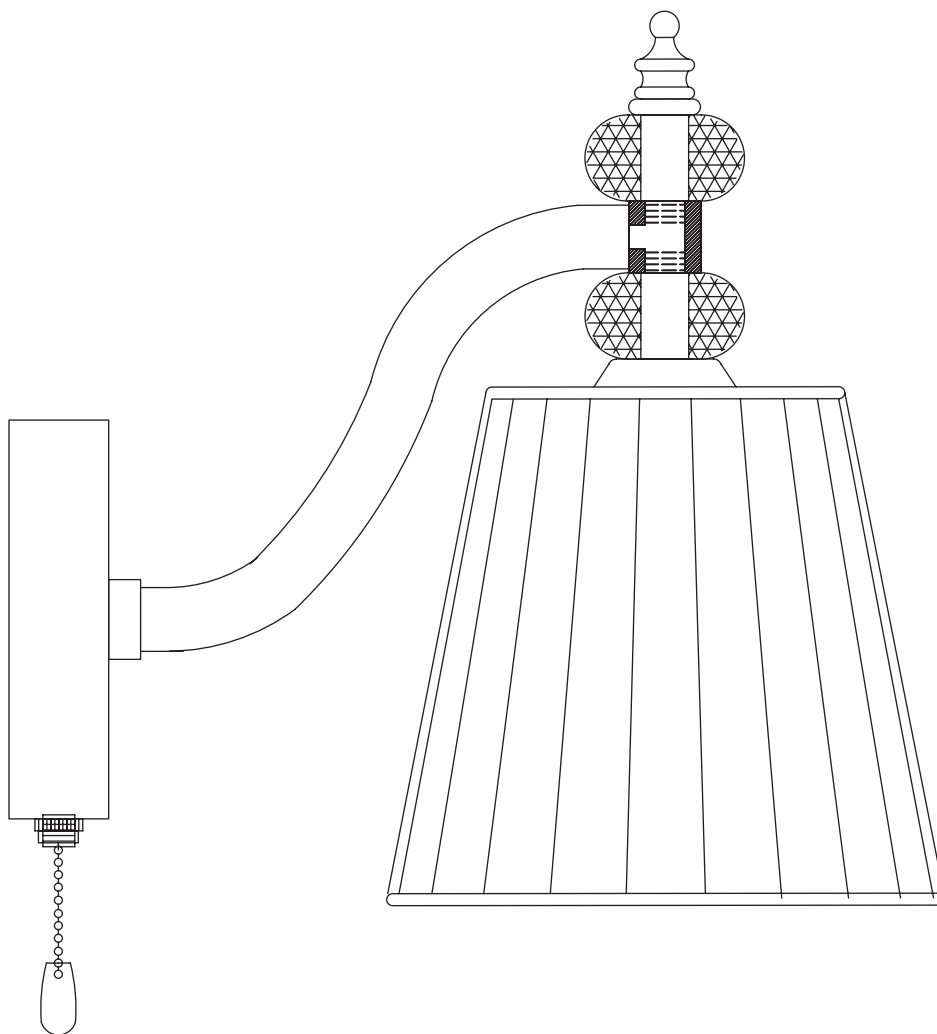

Модель 60122/1

СВЕТИЛЬНИК ОБЩЕГО НАЗНАЧЕНИЯ
НАСТЕННЫЙ СВЕТИЛЬНИК | EUROSVET®

ИНСТРУКЦИЯ ПО СБОРКЕ

Комплекующая часть	Кол-во, шт.
Крепёжная планка	1
Рожок	1
Абажур	1
Юбка патрона	1

- Установка приобретённого светильника должна производиться сертифицированным электриком!
- Отключайте электропитание перед установкой светильника!
- Используйте перчатки при монтаже ламп – это существенно продлевает срок их службы!
- До полного окончания сборки не выбрасывайте оберточную бумагу: в ней могут оставаться отдельные элементы люстры или случайно отсоединившиеся хрусталики!
- Не допускайте перепадов напряжения в сети выше 240В.
- При чистке арматуры используйте мягкую салфетку с чистящими средствами, специально предназначенными для металлических гальванизированных изделий.
- Запрещается монтаж светильников на любых легкоплавких, легковоспламеняющихся и токопроводящих поверхностях.
- Действие гарантии не распространяется на случаи нарушения правил эксплуатации, неправильной установки оборудования, внесения изменений в конструкцию светильника, невыполнения периодических профилактических работ или небрежности со стороны покупателя или третьих лиц. Действие гарантии не распространяется также на возможный дополнительный ущерб или дополнительные расходы, например, на отделку интерьера.