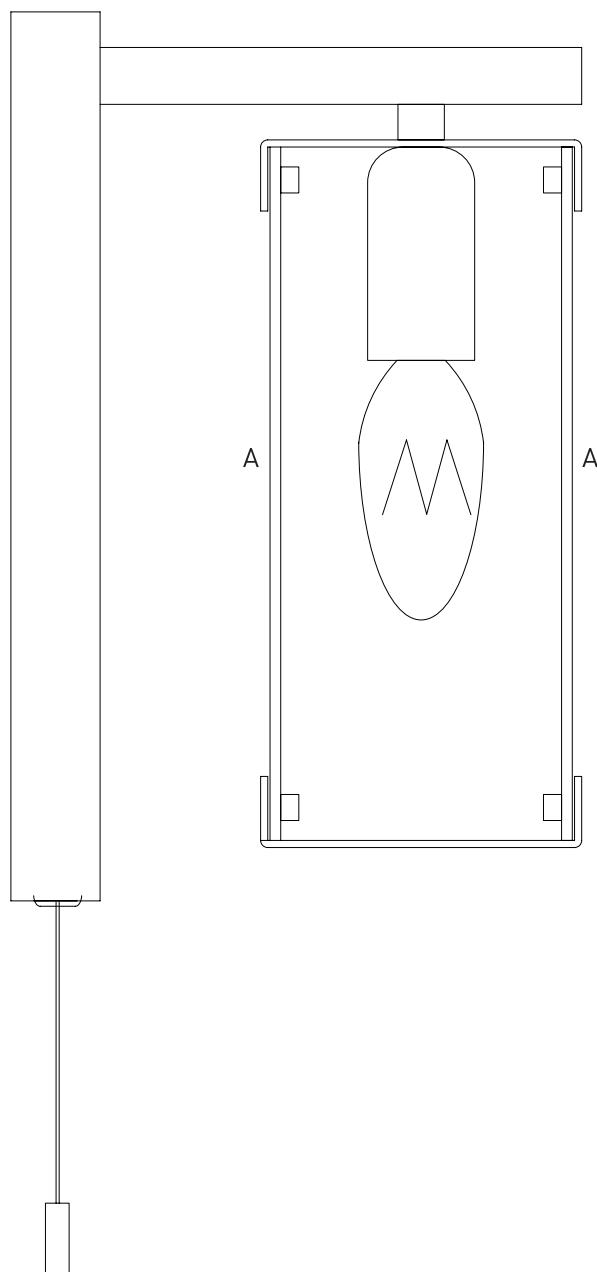

Модель 60126/1

СВЕТИЛЬНИК ОБЩЕГО НАЗНАЧЕНИЯ
НАСТЕННЫЙ СВЕТИЛЬНИК | EUROSVET®

ИНСТРУКЦИЯ ПО СБОРКЕ

Комплекующая часть	Кол-во, шт.
Крепежная планка	1
Настенная чаша	1
Выключатель	1
Рожок	1
Декоративный элемент	2