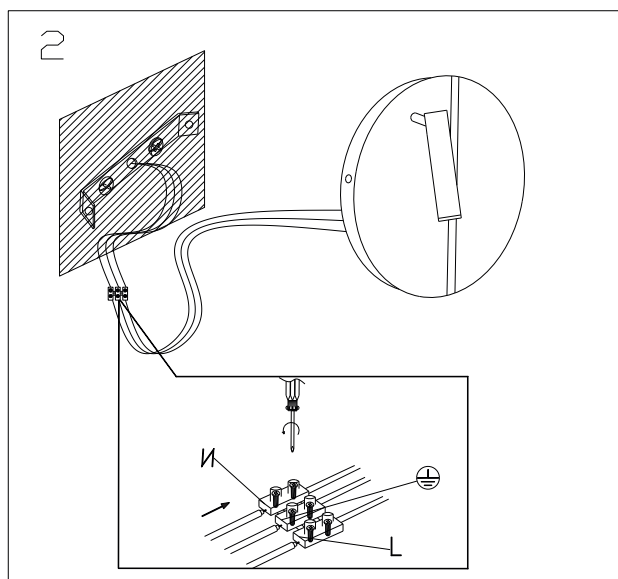

ES ELEKTROSTANDARD

Светильник настенный светодиодный 40105/LED

Отключить

Включить