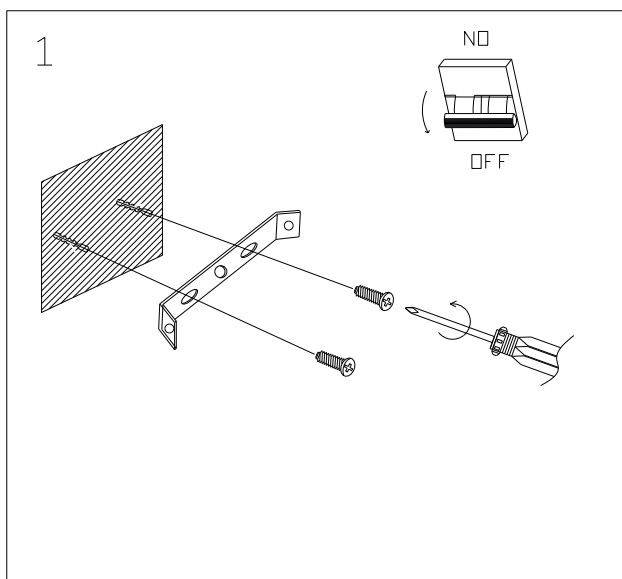

ES ELEKTROSTANDARD

Светильник настенный светодиодный 40105/LED

Отключить

Включить