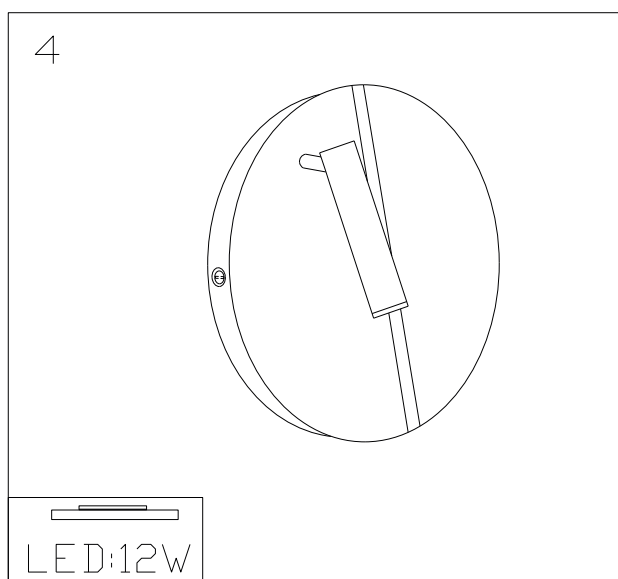

ES ELEKTROSTANDARD

Светильник настенный светодиодный 40105/LED

Отключить

Включить