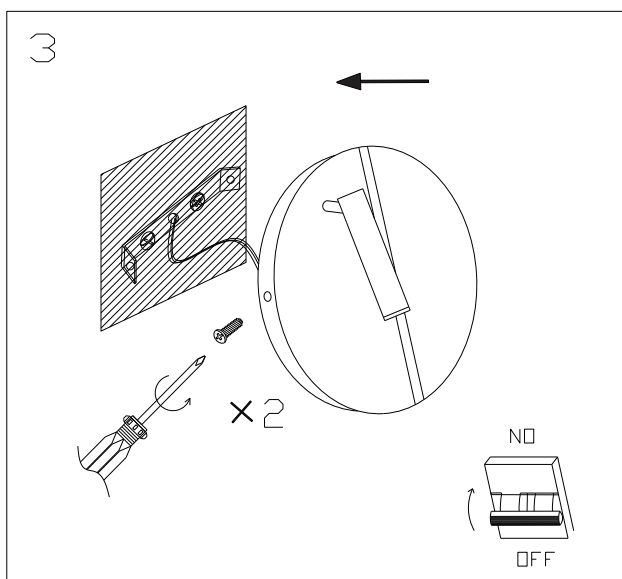

ES ELEKTROSTANDARD

Светильник настенный светодиодный 40105/LED

Отключить

Включить