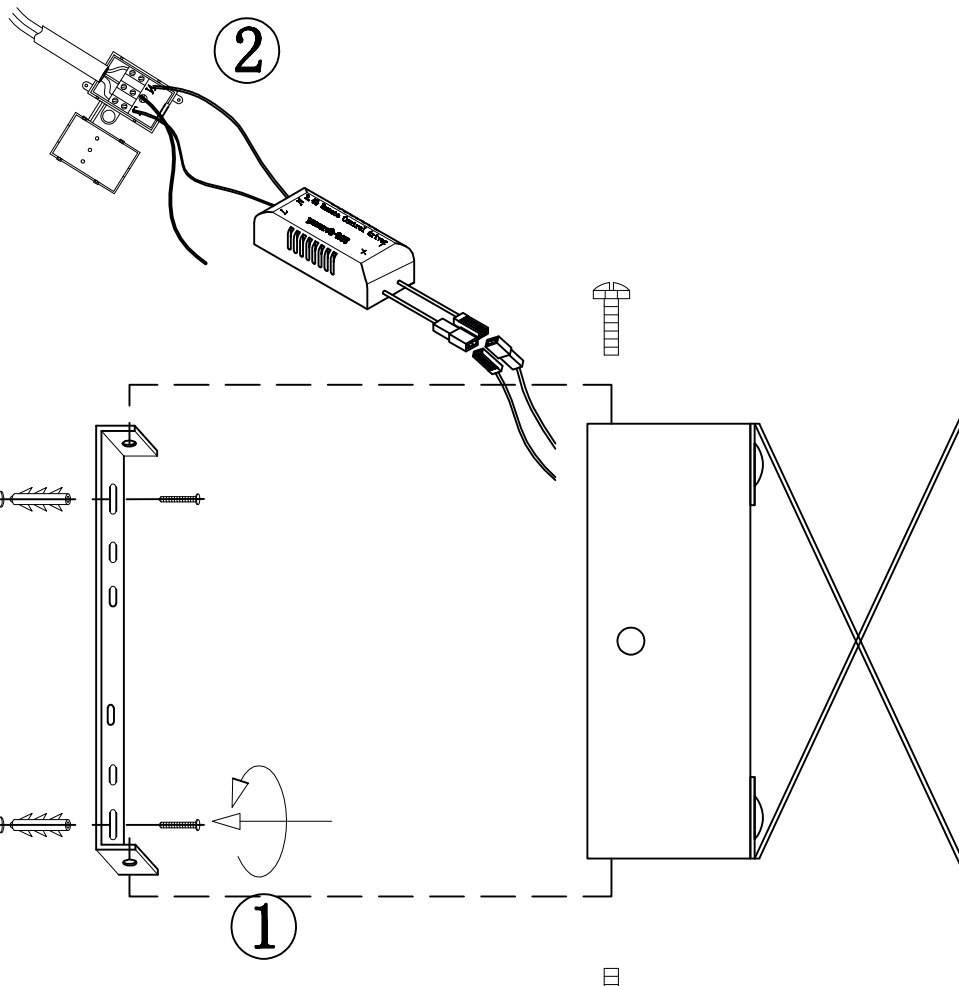

ELEKTROSTANDARD®

RIGHT LIGHT

40107/LED