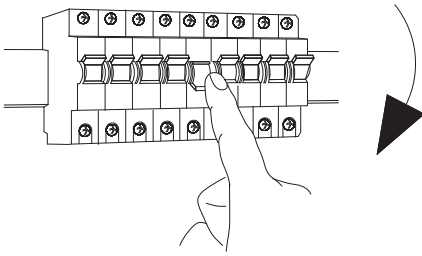

ELEKTROSTANDARD®

RIGHT LIGHT

40107/LED