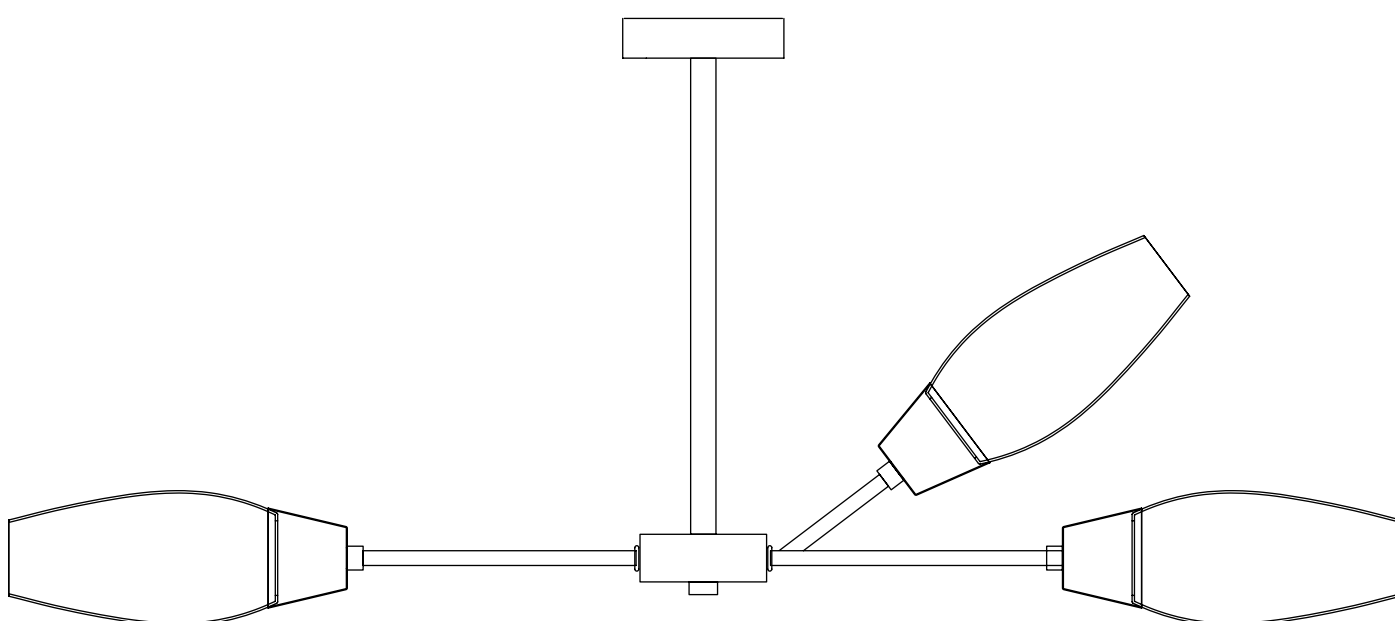

Модель 60140/9

СВЕТИЛЬНИК ОБЩЕГО НАЗНАЧЕНИЯ
ПОТОЛОЧНЫЙ СВЕТИЛЬНИК | EUROSVET®

ИНСТРУКЦИЯ ПО СБОРКЕ

Комплекующая часть	Кол-во, шт.
Крепёжная планка	1
Потолочная чаша	1
Центральная часть	1
Рожок	9
Нижняя чаша	1
Декоративная гайка	1
Плафон	9