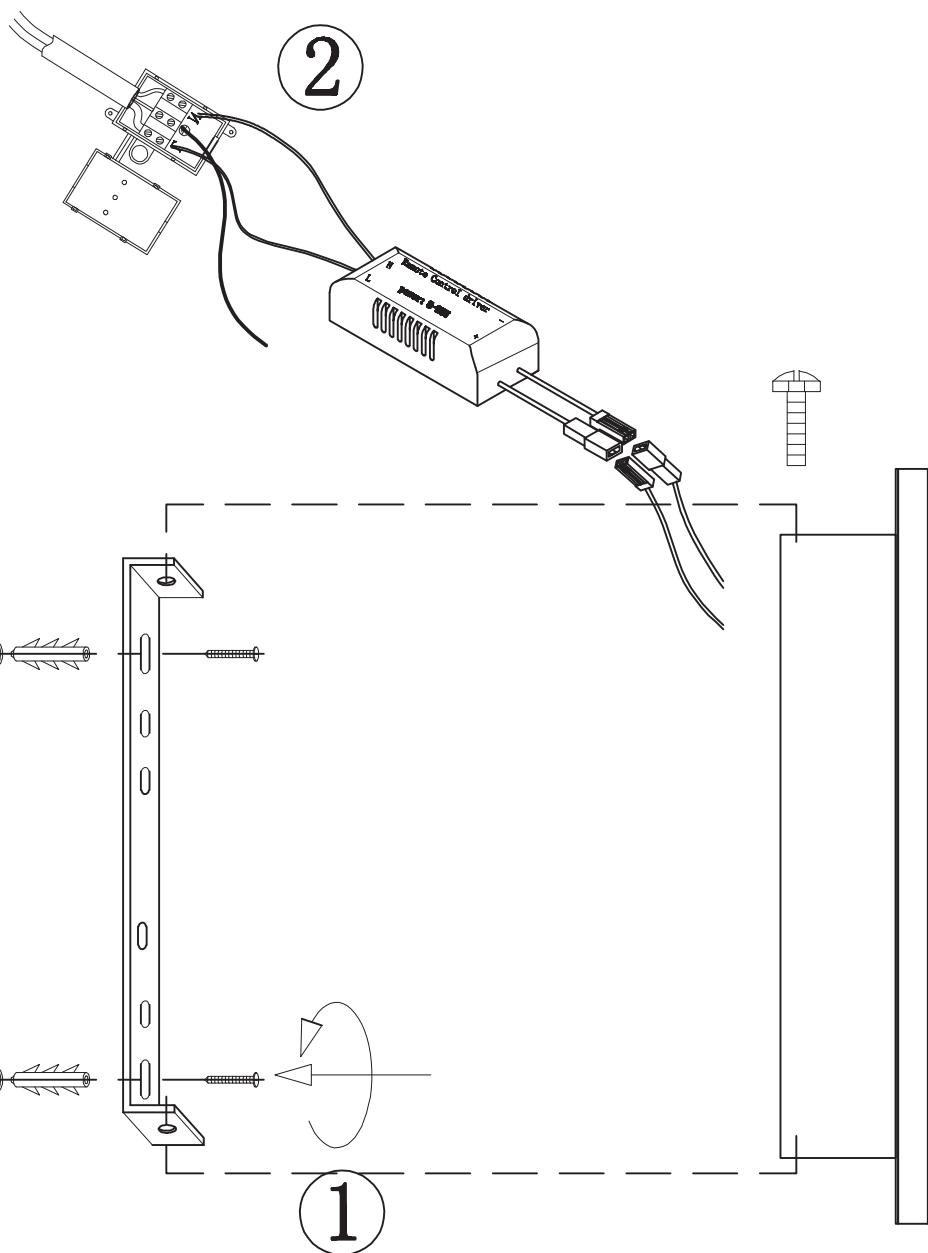

ELEKTROSTANDARD

Светильник настенный светодиодный 40150/1 LED

Отключить

Включить

5