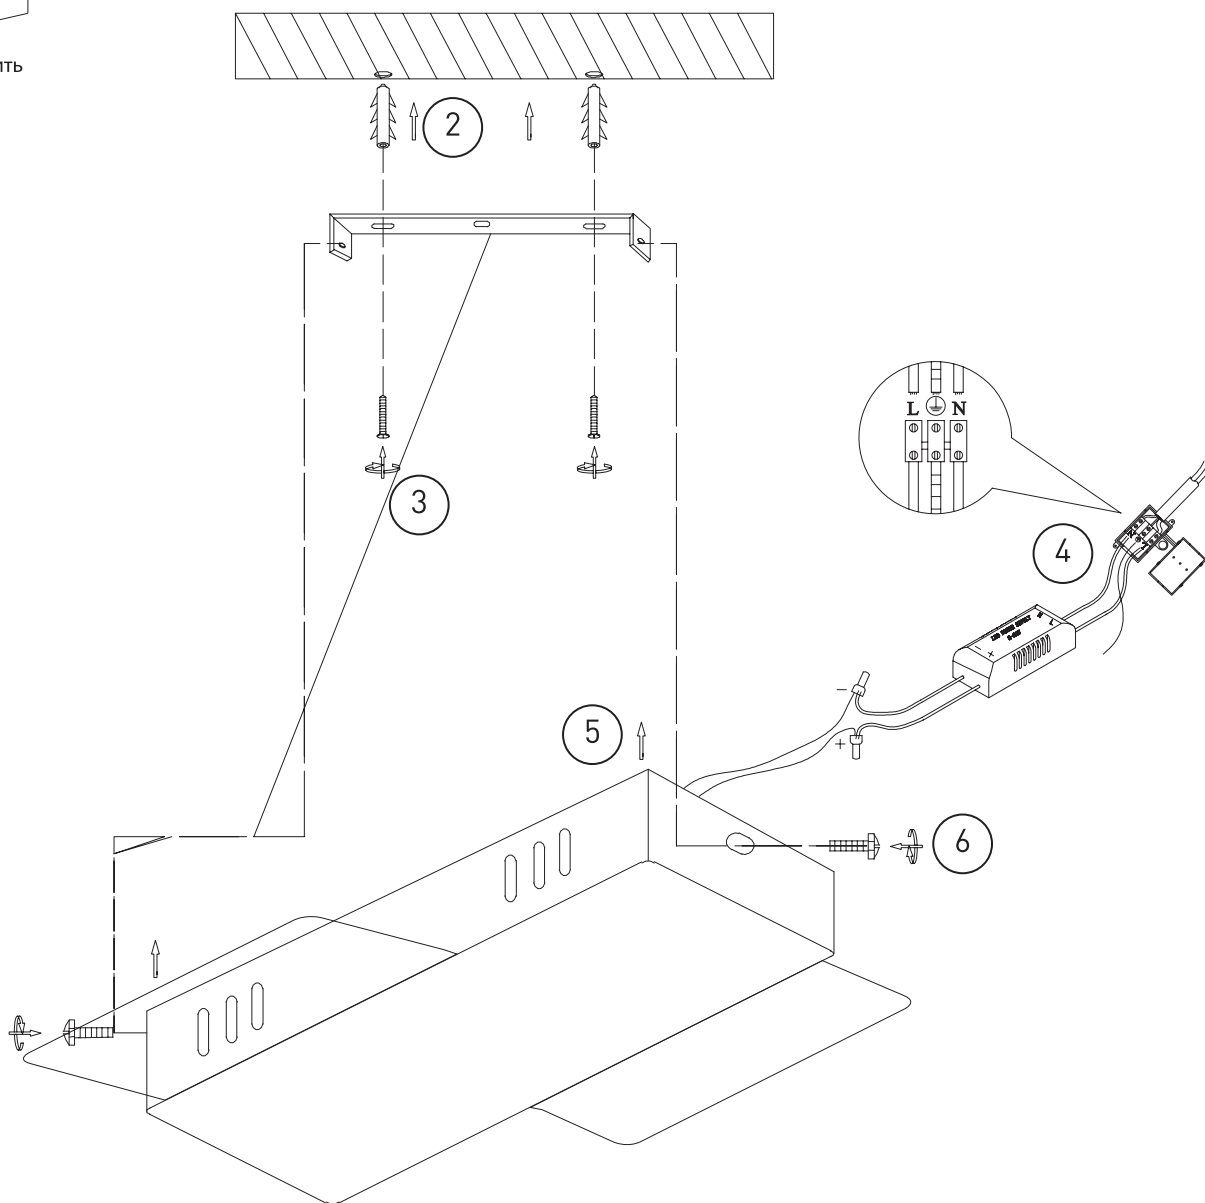

ELEKTROSTANDARD

Светильник настенный светодиодный 40142/1 LED

Отключить

5

Включить