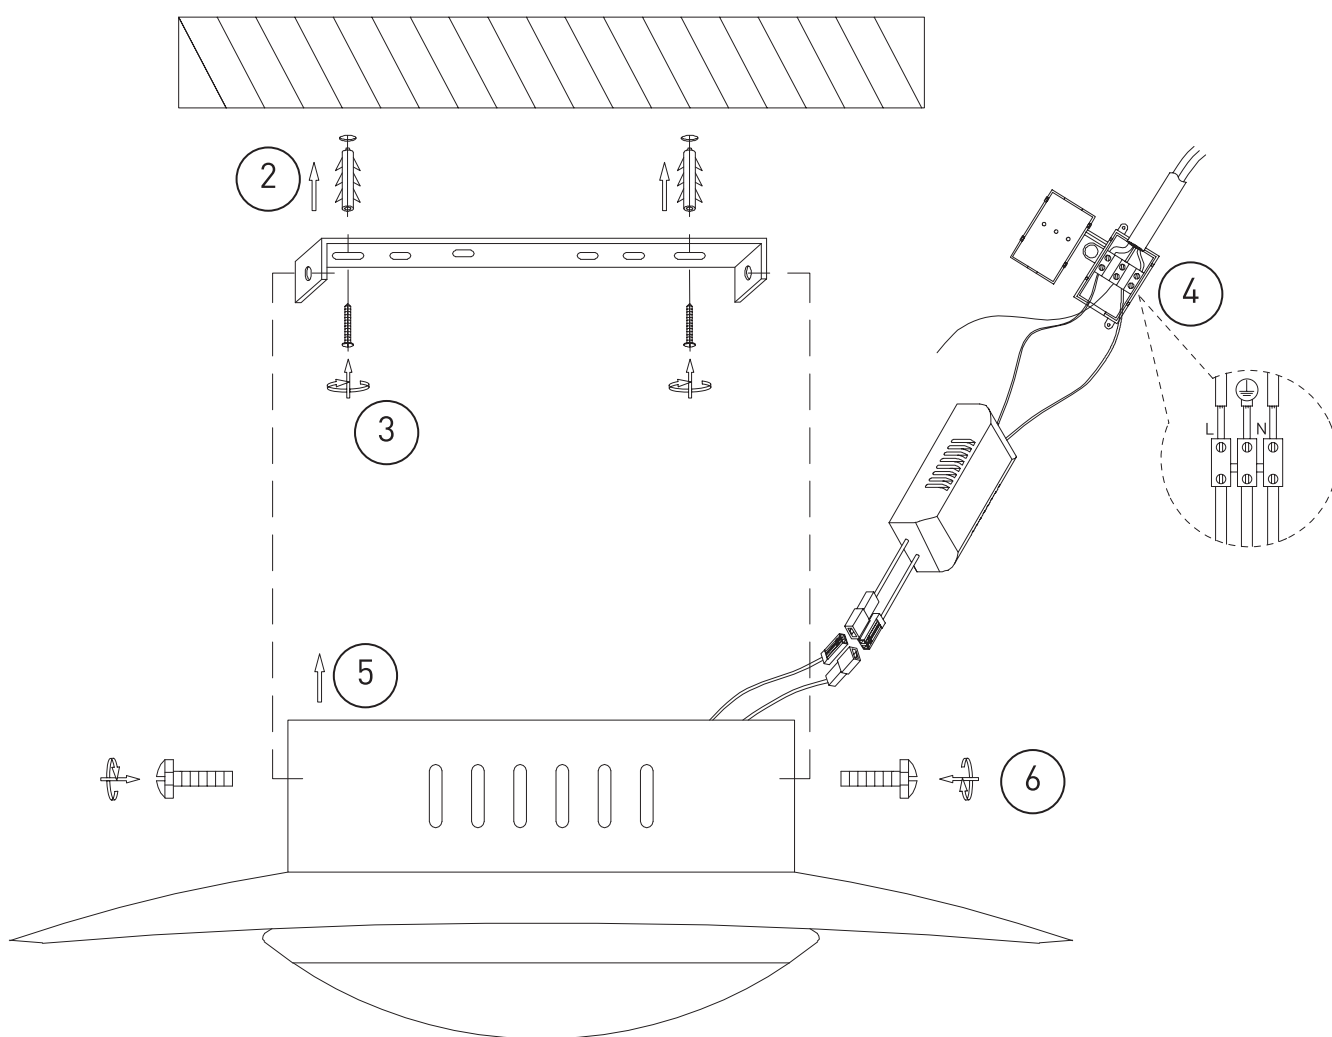

ES ELEKTROSTANDARD

Светильник настенный светодиодный 40151/1 LED

Отключить

5

Включить