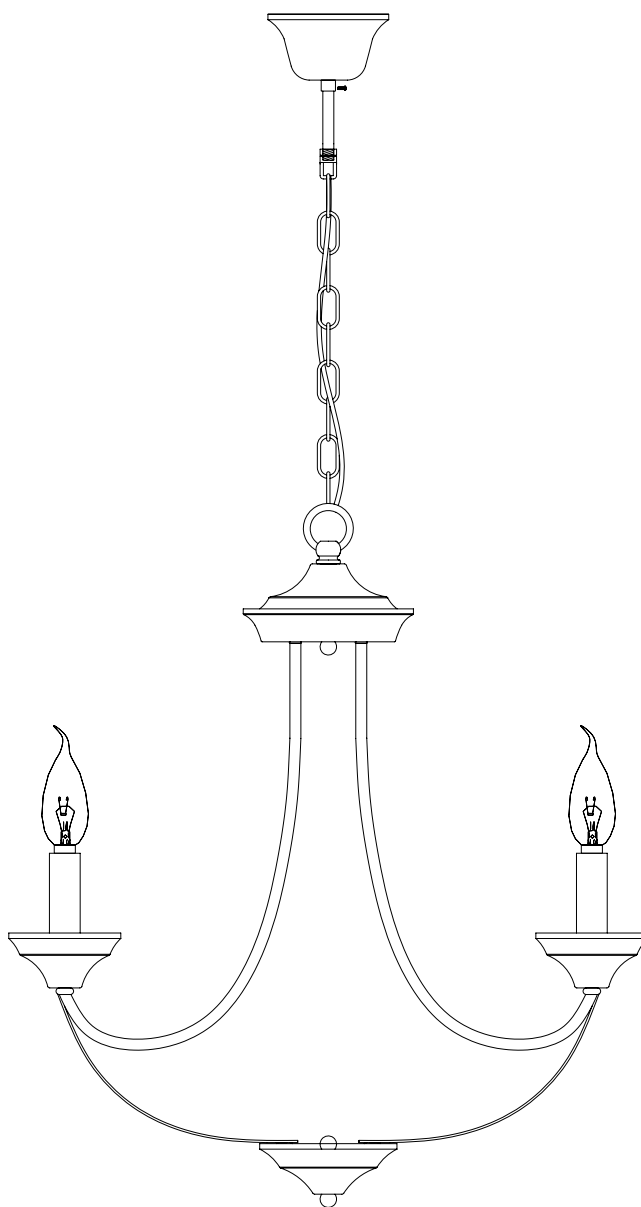

Модель 60098/5

СВЕТИЛЬНИК ОБЩЕГО НАЗНАЧЕНИЯ
ПОДВЕСНОЙ СВЕТИЛЬНИК

EUROSVET®

ИНСТРУКЦИЯ ПО СБОРКЕ

Комплекующая часть	Кол-во, шт.
Крепежная планка	1
Центральная часть	1
Потолочная чаша	1
Цепь	1
Декоративная гайка	3
Рожок	5
Центральный провод	1
Нижняя чаша	1
Стакан патрона	5