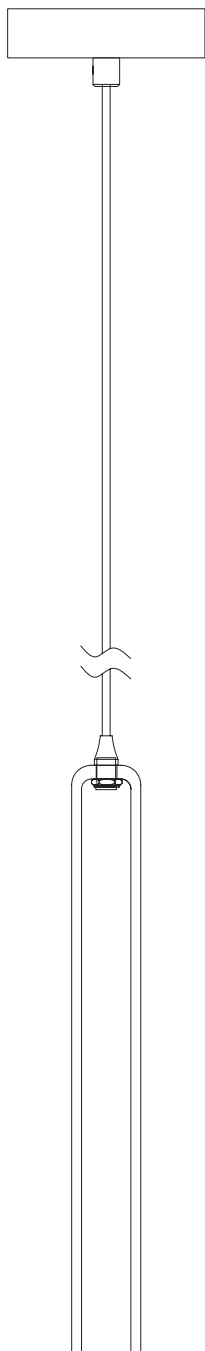

Модель 50381/1

СВЕТИЛЬНИК ОБЩЕГО НАЗНАЧЕНИЯ
ПОДВЕСНОЙ СВЕТИЛЬНИК

EUROSVET®

ИНСТРУКЦИЯ ПО СБОРКЕ

Комплекующая часть	Кол-во, шт.
Крепежная планка	1
Потолочная чаша	1
Подвес	1
Плафон	1

- Установка приобретённого светильника должна производиться сертифицированным электриком!
- Отключайте электропитание перед установкой светильника!
- Используйте перчатки при монтаже ламп – это существенно продлевает срок их службы!
- До полного окончания сборки не выбрасывайте оберточную бумагу: в ней могут оставаться отдельные элементы люстры или случайно отсоединившиеся хрусталики!
- Не допускайте перепадов напряжения в сети выше 240В.
- При чистке арматуры используйте мягкую салфетку с чистящими средствами, специально предназначенными для металлических гальванизированных изделий.
- Запрещается монтаж светильников на любых легкоплавких, легковоспламеняющихся и токопроводящих поверхностях.
- Действие гарантии не распространяется на случаи нарушения правил эксплуатации, неправильной установки оборудования, внесения изменений в конструкцию светильника, невыполнения периодических профилактических работ или небрежности со стороны покупателя или третьих лиц. Действие гарантии не распространяется также на возможный дополнительный ущерб или дополнительные расходы, например, на отделку интерьера.