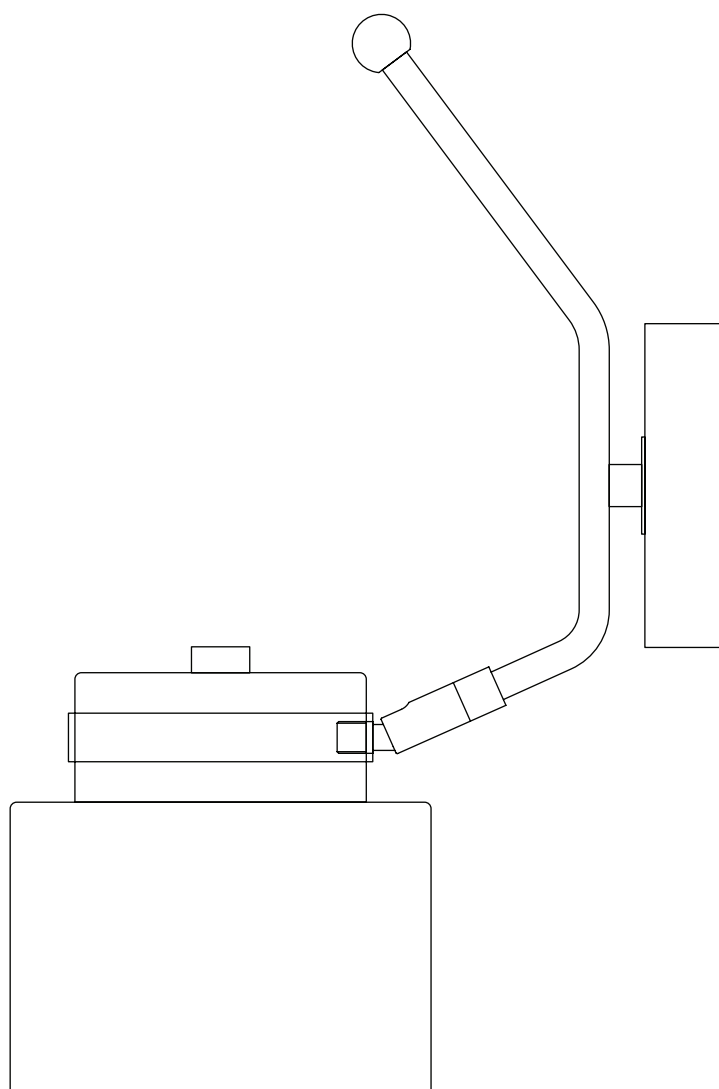

# Модель 70133/1

СВЕТИЛЬНИК ОБЩЕГО НАЗНАЧЕНИЯ  
НАСТЕННЫЙ СВЕТИЛЬНИК | EUROSVET®

## ИНСТРУКЦИЯ ПО СБОРКЕ

Комплекующая часть	Кол-во, шт.
Крепёжная планка	1
Настенная чаша	1
Рожок	1

- Установка приобретённого светильника должна производиться сертифицированным электриком!
- Отключайте электропитание перед установкой светильника!
- Используйте перчатки при монтаже ламп – это существенно продлевает срок их службы!
- До полного окончания сборки не выбрасывайте оберточную бумагу: в ней могут оставаться отдельные элементы люстры или случайно отсоединившиеся хрусталики!
- Не допускайте перепадов напряжения в сети выше 240В.
- При чистке арматуры используйте мягкую салфетку с чистящими средствами, специально предназначенными для металлических гальванизированных изделий.
- Запрещается монтаж светильников на любых легкоплавких, легковоспламеняющихся и токопроводящих поверхностях.
- Действие гарантии не распространяется на случаи нарушения правил эксплуатации, неправильной установки оборудования, внесения изменений в конструкцию светильника, невыполнения периодических профилактических работ или небрежности со стороны покупателя или третьих лиц. Действие гарантии не распространяется также на возможный дополнительный ущерб или дополнительные расходы, например, на отделку интерьера.