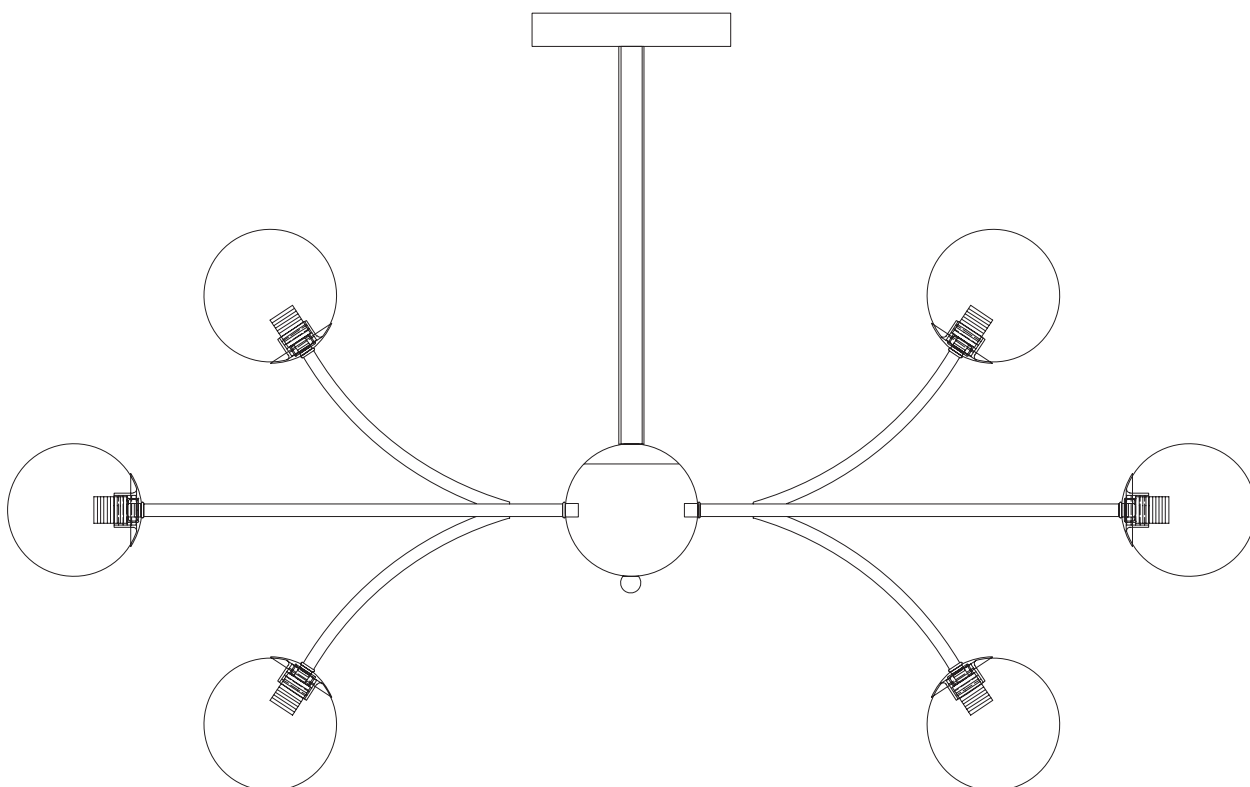

# Модель 30179

СВЕТИЛЬНИК ОБЩЕГО НАЗНАЧЕНИЯ  
ПОТОЛОЧНЫЙ СВЕТИЛЬНИК | EUROSVET®

## ИНСТРУКЦИЯ ПО СБОРКЕ

Комплекующая часть	Кол-во, шт.
Крепёжная планка	1
Потолочная чаша	1
Центральная часть	1
Нижняя чаша	1
Рожок	3
Плафон	9
Декоративная гайка	1

- Установка приобретённого светильника должна производиться сертифицированным электриком!
- Отключайте электропитание перед установкой светильника!
- Используйте перчатки при монтаже ламп – это существенно продлевает срок их службы!
- До полного окончания сборки не выбрасывайте оберточную бумагу: в ней могут оставаться отдельные элементы люстры или случайно отсоединившиеся хрусталики!
- Не допускайте перепадов напряжения в сети выше 240В.
- При чистке арматуры используйте мягкую салфетку с чистящими средствами, специально предназначенными для металлических гальванизированных изделий.
- Запрещается монтаж светильников на любых легкоплавких, легковоспламеняющихся и токопроводящих поверхностях.
- Действие гарантии не распространяется на случаи нарушения правил эксплуатации, неправильной установки оборудования, внесения изменений в конструкцию светильника, невыполнения периодических профилактических работ или небрежности со стороны покупателя или третьих лиц. Действие гарантии не распространяется также на возможный дополнительный ущерб или дополнительные расходы, например, на отделку интерьера.