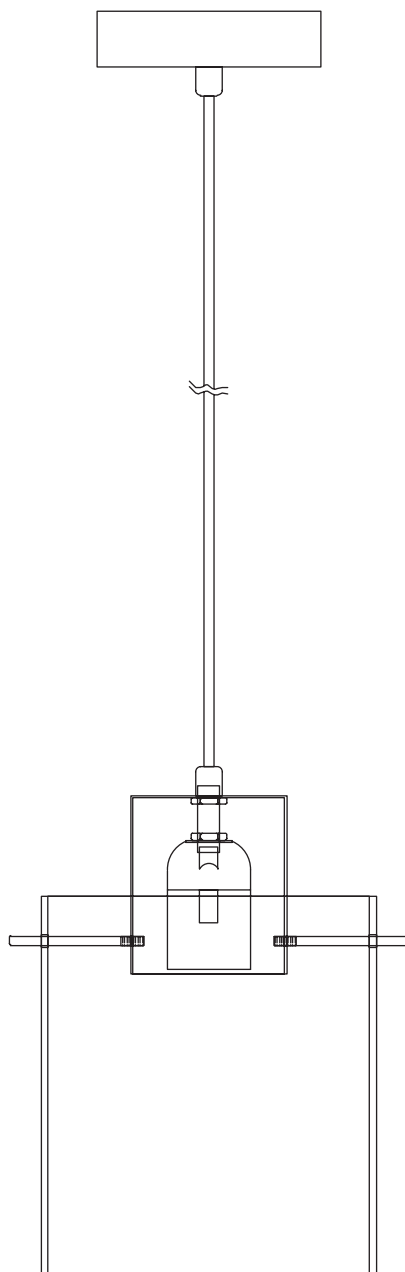

Модель 50227/1

СВЕТИЛЬНИК ОБЩЕГО НАЗНАЧЕНИЯ
ПОДВЕСНОЙ СВЕТИЛЬНИК | EUROSVET®

ИНСТРУКЦИЯ ПО СБОРКЕ

Комплекующая часть	Кол-во, шт.
Крепёжная планка	1
Потолочная чаша	1
Подвес	1
Плафон	1

- Установка приобретённого светильника должна производиться сертифицированным электриком!
- Отключайте электропитание перед установкой светильника!
- Используйте перчатки при монтаже ламп – это существенно продлевает срок их службы!
- До полного окончания сборки не выбрасывайте оберточную бумагу: в ней могут оставаться отдельные элементы люстры или случайно отсоединившиеся хрусталики!
- Не допускайте перепадов напряжения в сети выше 240В.
- При чистке арматуры используйте мягкую салфетку с чистящими средствами, специально предназначенными для металлических гальванизированных изделий.
- Запрещается монтаж светильников на любых легкоплавких, легковоспламеняющихся и токопроводящих поверхностях.
- Действие гарантии не распространяется на случаи нарушения правил эксплуатации, неправильной установки оборудования, внесения изменений в конструкцию светильника, невыполнения периодических профилактических работ или небрежности со стороны покупателя или третьих лиц. Действие гарантии не распространяется также на возможный дополнительный ущерб или дополнительные расходы, например, на отделку интерьера.