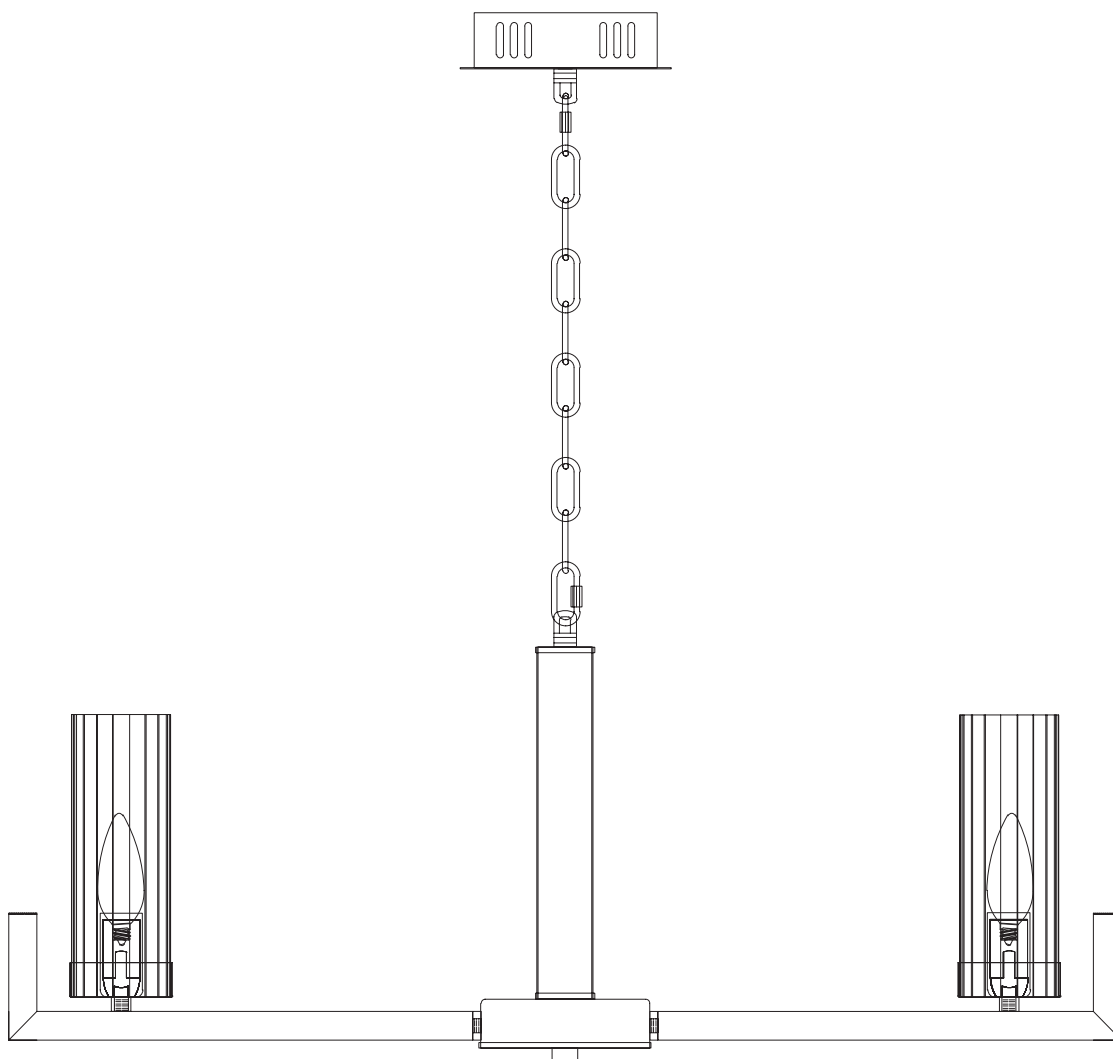

Модель 60133/8

СВЕТИЛЬНИК ОБЩЕГО НАЗНАЧЕНИЯ
ПОДВЕСНОЙ СВЕТИЛЬНИК

EUROSVET®

ИНСТРУКЦИЯ ПО СБОРКЕ

Комплекующая часть	Кол-во, шт.
Крепежная планка	1
Потолочная чаша	1
Центральная часть	1
Цепь	1
Нижняя чаша	1
Рожок	8
Декоративная гайка	1
Плафон	8