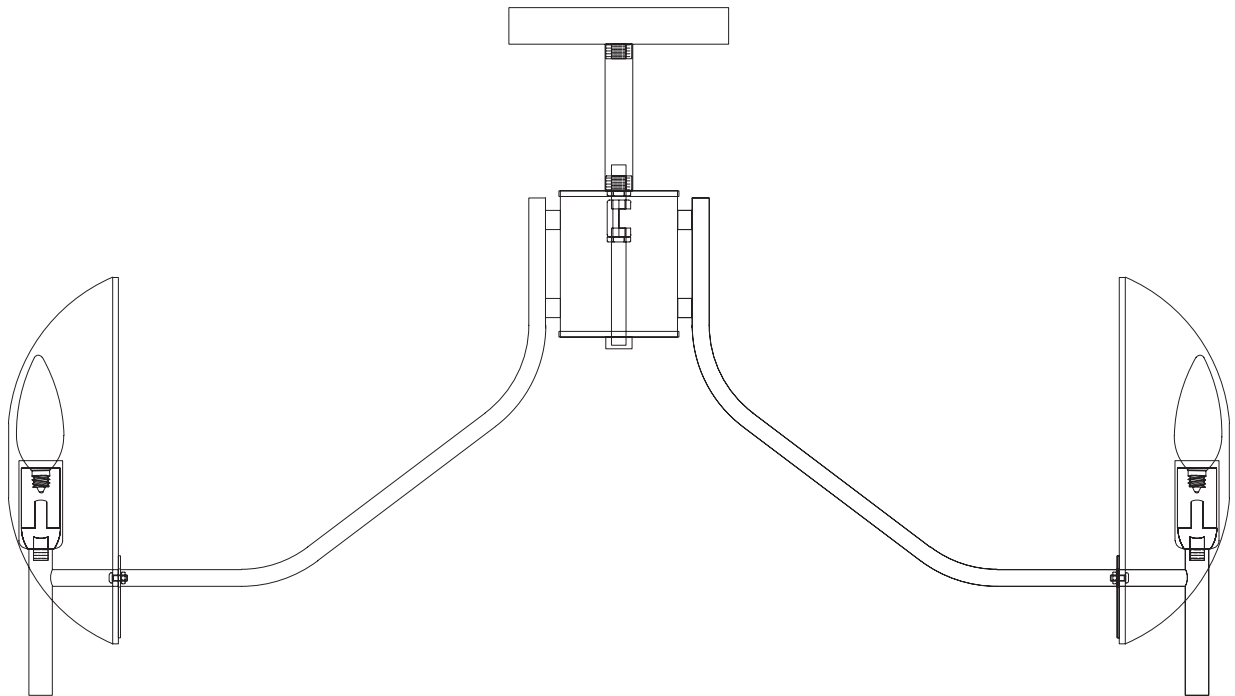

Модель 60135/8

СВЕТИЛЬНИК ОБЩЕГО НАЗНАЧЕНИЯ
ПОТОЛОЧНЫЙ СВЕТИЛЬНИК

EUROSVET®

ИНСТРУКЦИЯ ПО СБОРКЕ

Комплекующая часть	Кол-во, шт.
Крепежная планка	1
Потолочная чаша	1
Центральная часть	1
Рожок	8
Нижняя чаша	1
Плафон	8
Декоративная гайка	3