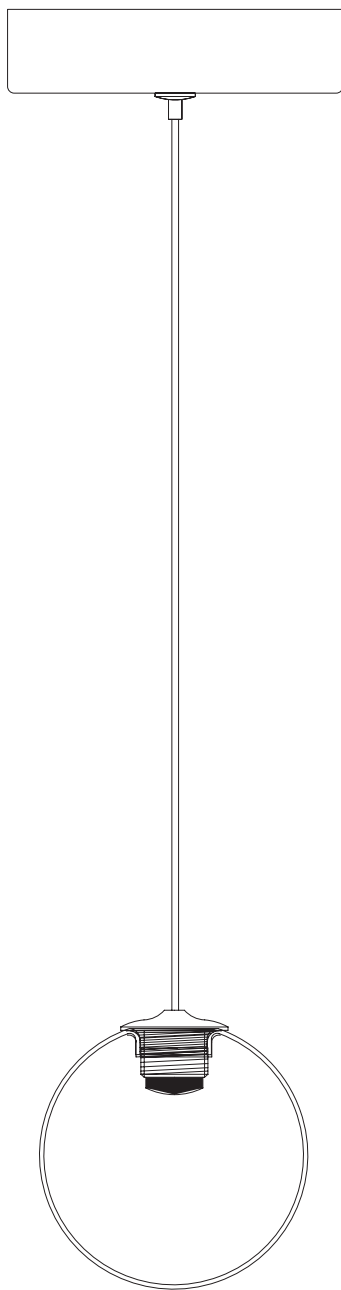

# Модель 50234/1 LED

СВЕТИЛЬНИК ОБЩЕГО НАЗНАЧЕНИЯ  
ПОДВЕСНОЙ СВЕТИЛЬНИК

EUROSVET®

## ИНСТРУКЦИЯ ПО СБОРКЕ

Комплекующая часть	Кол-во, шт.
Крепежная планка	1
Потолочная чаша	1
Подвес	1
Плафон	1

- Установка приобретённого светильника должна производиться сертифицированным электриком!
- Отключайте электропитание перед установкой светильника!
- Используйте перчатки при монтаже ламп – это существенно продлевает срок их службы!
- До полного окончания сборки не выбрасывайте оберточную бумагу: в ней могут оставаться отдельные элементы люстры или случайно отсоединившиеся хрусталики!
- Не допускайте перепадов напряжения в сети выше 240В.
- При чистке арматуры используйте мягкую салфетку с чистящими средствами, специально предназначенными для металлических гальванизированных изделий.
- Запрещается монтаж светильников на любых легкоплавких, легковоспламеняющихся и токопроводящих поверхностях.
- Действие гарантии не распространяется на случаи нарушения правил эксплуатации, неправильной установки оборудования, внесения изменений в конструкцию светильника, невыполнения периодических профилактических работ или небрежности со стороны покупателя или третьих лиц. Действие гарантии не распространяется также на возможный дополнительный ущерб или дополнительные расходы, например, на отделку интерьера.