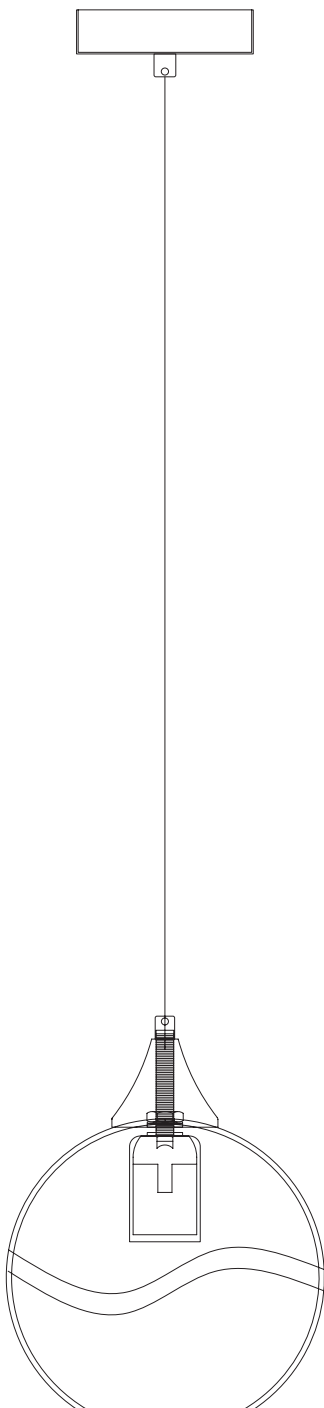

Модель 50221/1

СВЕТИЛЬНИК ОБЩЕГО НАЗНАЧЕНИЯ
ПОДВЕСНОЙ СВЕТИЛЬНИК | EUROSVET®

ИНСТРУКЦИЯ ПО СБОРКЕ

Комплекующая часть	Кол-во, шт.
Крепёжная планка	1
Потолочная чаша	1
Плафон	1
Подвес	1

- Установка приобретённого светильника должна производиться сертифицированным электриком!
- Отключайте электропитание перед установкой светильника!
- Используйте перчатки при монтаже ламп – это существенно продлевает срок их службы!
- До полного окончания сборки не выбрасывайте оберточную бумагу: в ней могут оставаться отдельные элементы люстры или случайно отсоединившиеся хрусталики!
- Не допускайте перепадов напряжения в сети выше 240В.
- При чистке арматуры используйте мягкую салфетку с чистящими средствами, специально предназначенными для металлических гальванизированных изделий.
- Запрещается монтаж светильников на любых легкоплавких, легковоспламеняющихся и токопроводящих поверхностях.
- Действие гарантии не распространяется на случаи нарушения правил эксплуатации, неправильной установки оборудования, внесения изменений в конструкцию светильника, невыполнения периодических профилактических работ или небрежности со стороны покупателя или третьих лиц. Действие гарантии не распространяется также на возможный дополнительный ущерб или дополнительные расходы, например, на отделку интерьера.