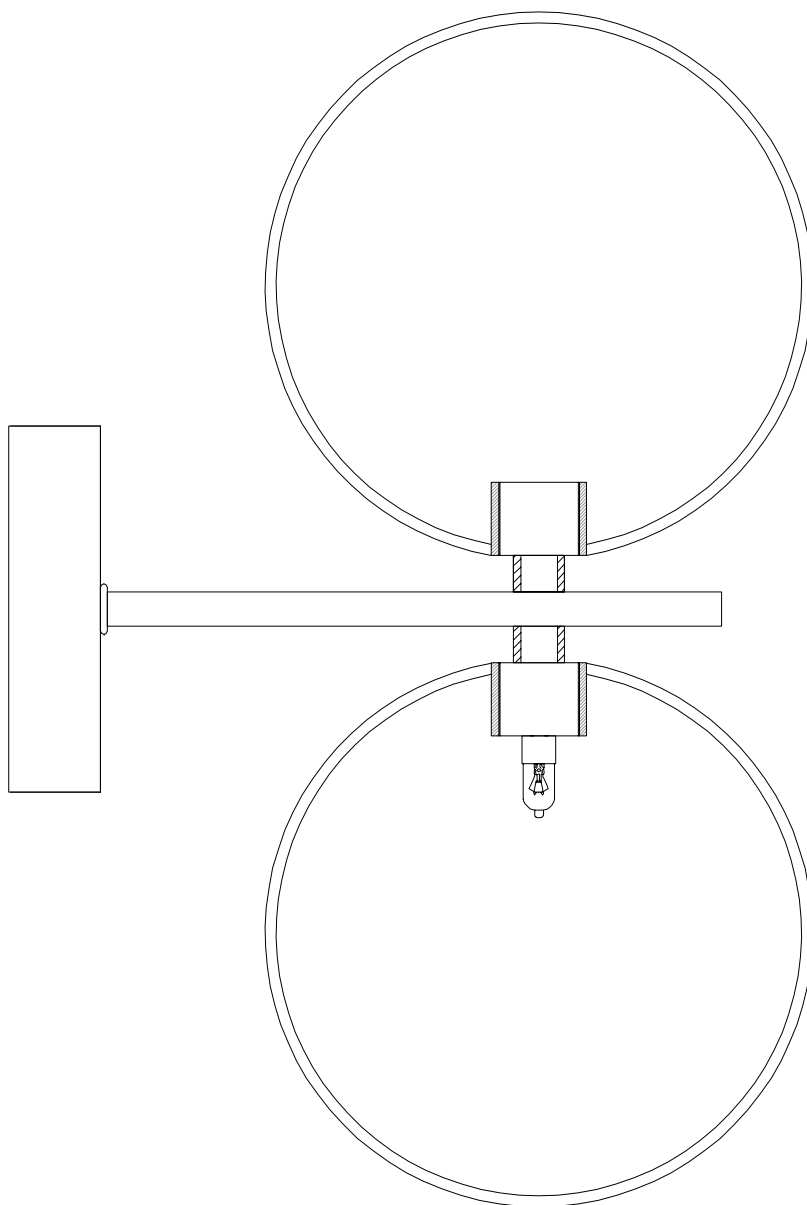

Модель 50292

СВЕТИЛЬНИК ОБЩЕГО НАЗНАЧЕНИЯ
НАСТЕННЫЙ СВЕТИЛЬНИК

EUROSVET®

ИНСТРУКЦИЯ ПО СБОРКЕ

Комплекующая часть	Кол-во, шт.
Крепежная планка	1
Настенная чаша	1
Рожок	1
Плафон	2

- Установка приобретённого светильника должна производиться сертифицированным электриком!
- Отключайте электропитание перед установкой светильника!
- Используйте перчатки при монтаже ламп – это существенно продлевает срок их службы!
- До полного окончания сборки не выбрасывайте оберточную бумагу: в ней могут оставаться отдельные элементы люстры или случайно отсоединившиеся хрусталики!
- Не допускайте перепадов напряжения в сети выше 240В.
- При чистке арматуры используйте мягкую салфетку с чистящими средствами, специально предназначенными для металлических гальванизированных изделий.
- Запрещается монтаж светильников на любых легкоплавких, легковоспламеняющихся и токопроводящих поверхностях.
- Действие гарантии не распространяется на случаи нарушения правил эксплуатации, неправильной установки оборудования, внесения изменений в конструкцию светильника, невыполнения периодических профилактических работ или небрежности со стороны покупателя или третьих лиц. Действие гарантии не распространяется также на возможный дополнительный ущерб или дополнительные расходы, например, на отделку интерьера.