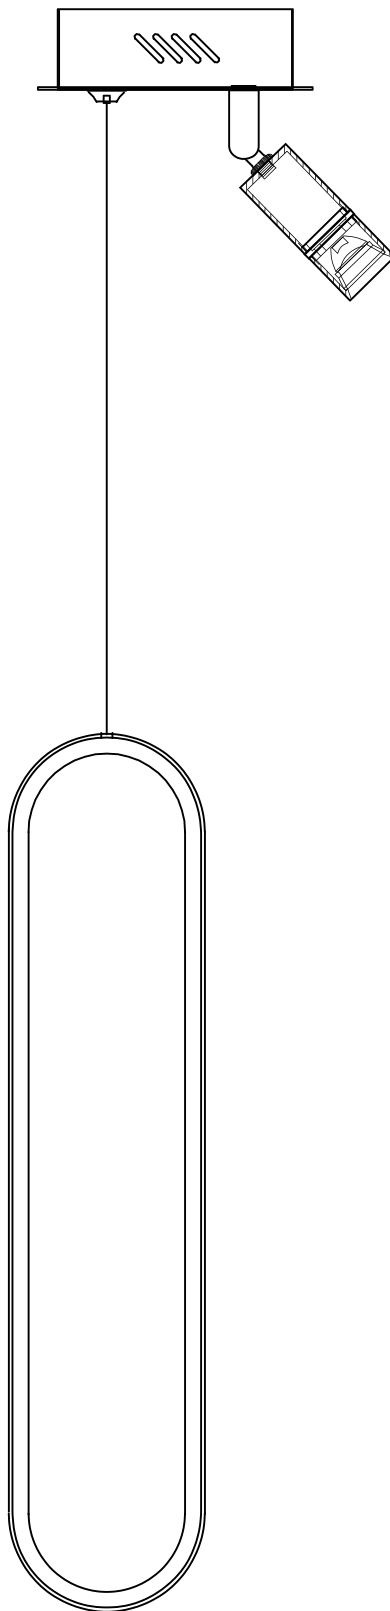

Модель 90269/1

СВЕТИЛЬНИК ОБЩЕГО НАЗНАЧЕНИЯ
ПОДВЕСНОЙ СВЕТИЛЬНИК

EUROSVET®

ИНСТРУКЦИЯ ПО СБОРКЕ

Комплекующая часть	Кол-во, шт.
Крепежная планка	1
Потолочная чаша	1
Подвес	1
Светильник	1

- Установка приобретённого светильника должна производиться сертифицированным электриком!
- Отключайте электропитание перед установкой светильника!
- Используйте перчатки при монтаже ламп – это существенно продлевает срок их службы!
- До полного окончания сборки не выбрасывайте оберточную бумагу: в ней могут оставаться отдельные элементы люстры или случайно отсоединившиеся хрусталики!
- Не допускайте перепадов напряжения в сети выше 240В.
- При чистке арматуры используйте мягкую салфетку с чистящими средствами, специально предназначенными для металлических гальванизированных изделий.
- Запрещается монтаж светильников на любых легкоплавких, легковоспламеняющихся и токопроводящих поверхностях.
- Действие гарантии не распространяется на случаи нарушения правил эксплуатации, неправильной установки оборудования, внесения изменений в конструкцию светильника, невыполнения периодических профилактических работ или небрежности со стороны покупателя или третьих лиц. Действие гарантии не распространяется также на возможный дополнительный ущерб или дополнительные расходы, например, на отделку интерьера.