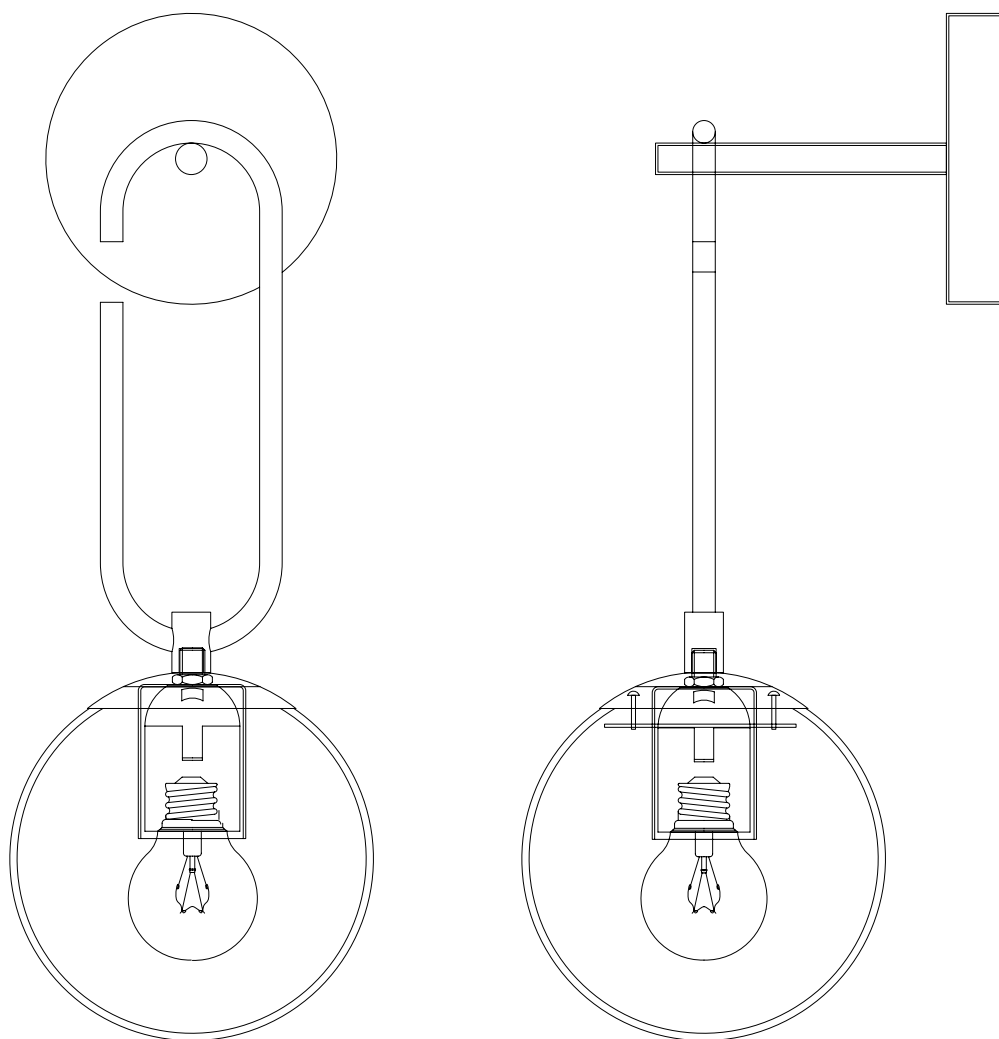

Модель 70143

СВЕТИЛЬНИК ОБЩЕГО НАЗНАЧЕНИЯ
НАСТЕННЫЙ СВЕТИЛЬНИК | EUROSVET®

ИНСТРУКЦИЯ ПО СБОРКЕ

Комплекующая часть	Кол-во, шт.
Крепежная планка	1
Настенная чаша	1
Рожок	1
Плафон	1

- Установка приобретённого светильника должна производиться сертифицированным электриком!
- Отключайте электропитание перед установкой светильника!
- Используйте перчатки при монтаже ламп – это существенно продлевает срок их службы!
- До полного окончания сборки не выбрасывайте оберточную бумагу: в ней могут оставаться отдельные элементы люстры или случайно отсоединившиеся хрусталики!
- Не допускайте перепадов напряжения в сети выше 240В.
- При чистке арматуры используйте мягкую салфетку с чистящими средствами, специально предназначенными для металлических гальванизированных изделий.
- Запрещается монтаж светильников на любых легкоплавких, легковоспламеняющихся и токопроводящих поверхностях.
- Действие гарантии не распространяется на случаи нарушения правил эксплуатации, неправильной установки оборудования, внесения изменений в конструкцию светильника, невыполнения периодических профилактических работ или небрежности со стороны покупателя или третьих лиц. Действие гарантии не распространяется также на возможный дополнительный ущерб или дополнительные расходы, например, на отделку интерьера.