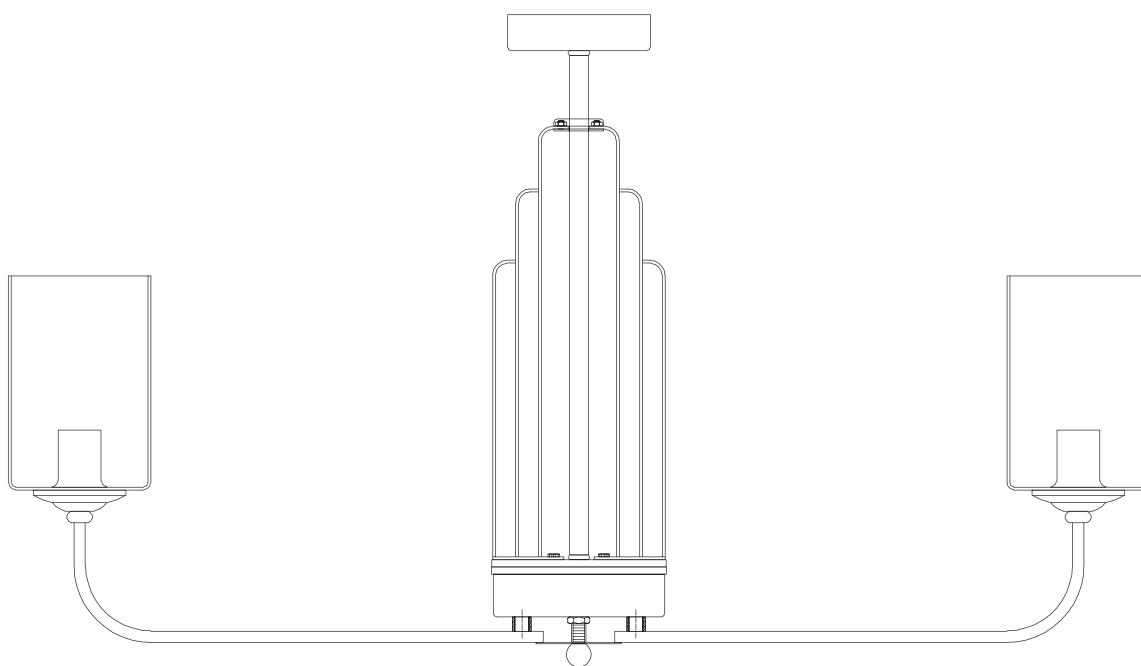

Модель 60138/8

СВЕТИЛЬНИК ОБЩЕГО НАЗНАЧЕНИЯ
ПОТОЛОЧНЫЙ СВЕТИЛЬНИК | EUROSVET®

ИНСТРУКЦИЯ ПО СБОРКЕ

Комплекующая часть	Кол-во, шт.
Крепежная планка	1
Потолочная чаша	1
Нижняя чаша	1
Центральная часть	1
Плафон	8
Рожок	8
Юбка патрона	8