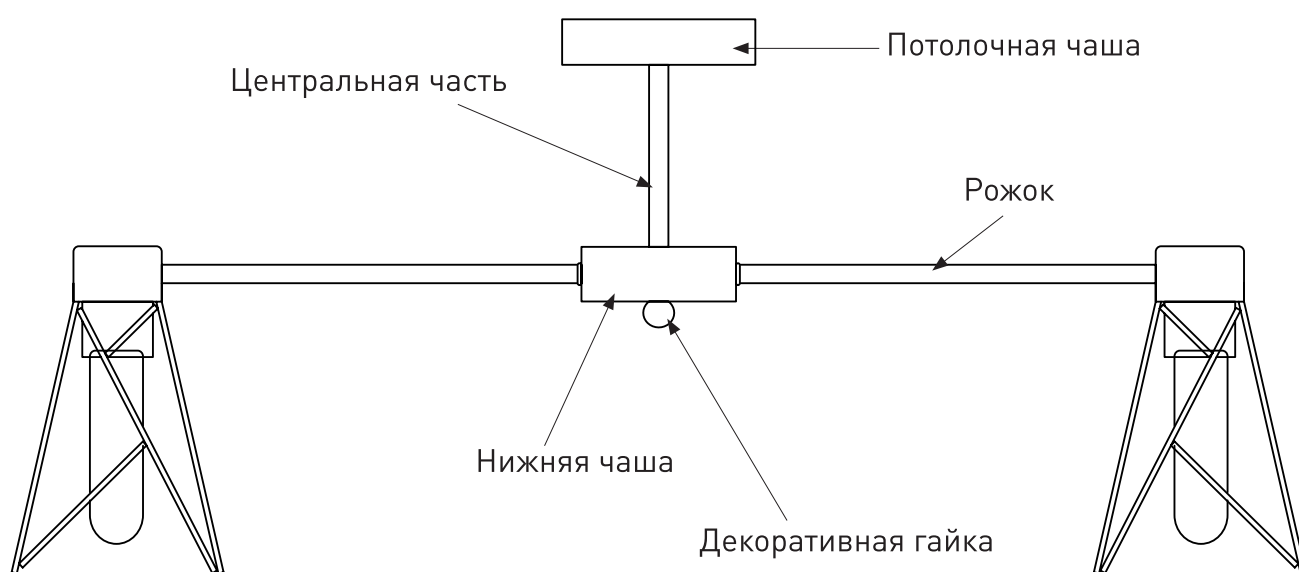

# Модель 70107/8

СВЕТИЛЬНИК ОБЩЕГО НАЗНАЧЕНИЯ  
ПОТОЛОЧНЫЙ СВЕТИЛЬНИК

EUROSVET®

## ИНСТРУКЦИЯ ПО СБОРКЕ

Комплекующая часть	Кол-во, шт.
Крепежная планка	1
Потолочная чаша	1
Нижняя чаша	1
Центральная часть	1
Декоративная гайка	1
Рожок	8

- Установка приобретённого светильника должна производиться сертифицированным электриком!
- Отключайте электропитание перед установкой светильника!
- Используйте перчатки при монтаже ламп – это существенно продлевает срок их службы!
- До полного окончания сборки не выбрасывайте оберточную бумагу: в ней могут оставаться отдельные элементы люстры или случайно отсоединившиеся хрусталики!
- Не допускайте перепадов напряжения в сети выше 240В.
- При чистке арматуры используйте мягкую салфетку с чистящими средствами, специально предназначенными для металлических гальванизированных изделий.
- Запрещается монтаж светильников на любых легкоплавких, легковоспламеняющихся и токопроводящих поверхностях.
- Действие гарантии не распространяется на случаи нарушения правил эксплуатации, неправильной установки оборудования, внесения изменений в конструкцию светильника, невыполнения периодических профилактических работ или небрежности со стороны покупателя или третьих лиц. Действие гарантии не распространяется также на возможный дополнительный ущерб или дополнительные расходы, например, на отделку интерьера.