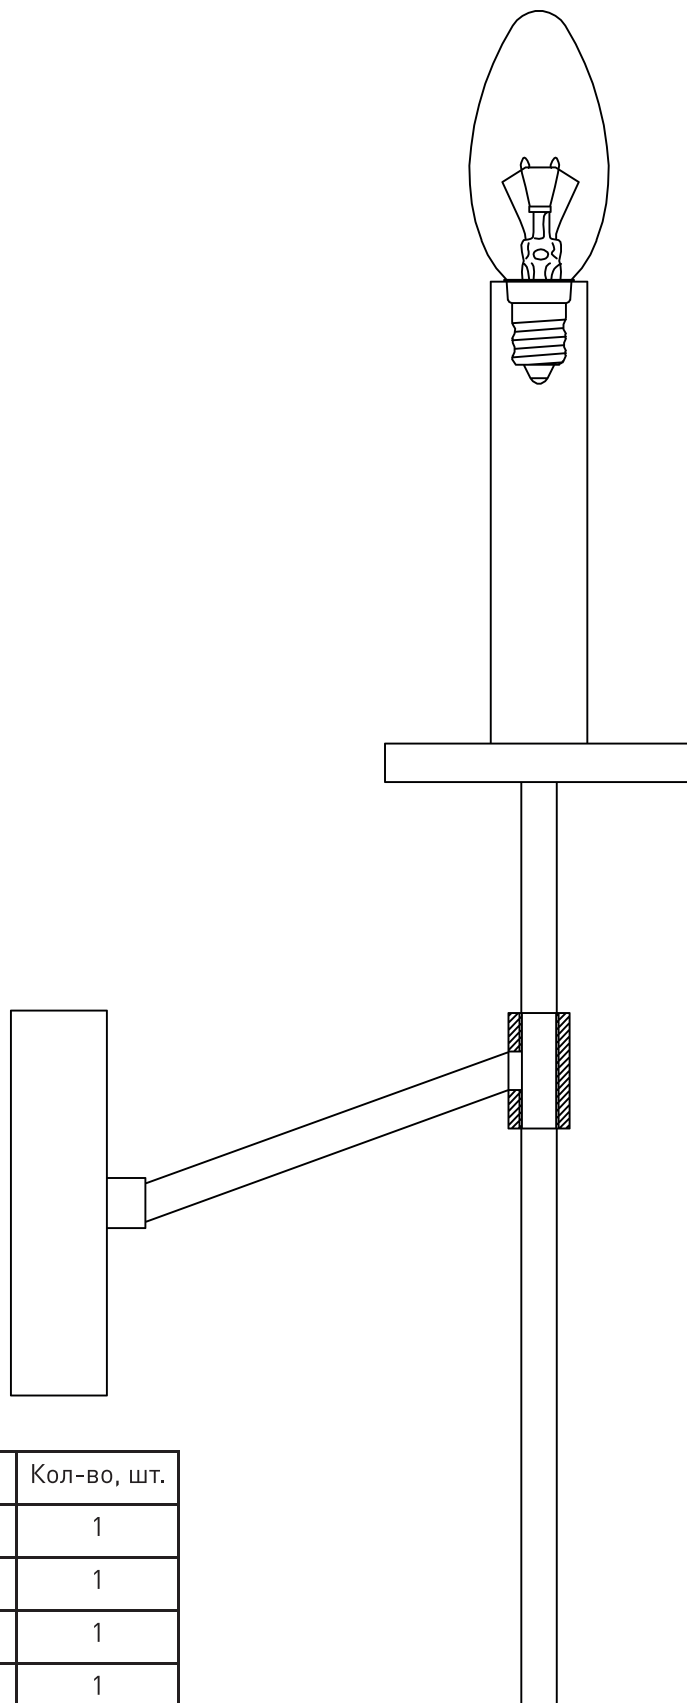

Модель 60142/1

СВЕТИЛЬНИК ОБЩЕГО НАЗНАЧЕНИЯ
НАСТЕННЫЙ СВЕТИЛЬНИК

EUROSVET®

ИНСТРУКЦИЯ ПО СБОРКЕ

Комплекующая часть	Кол-во, шт.
Крепежная планка	1
Настенная чаша	1
Рожок	1
Стакан плафона	1
Декоративный элемент	1